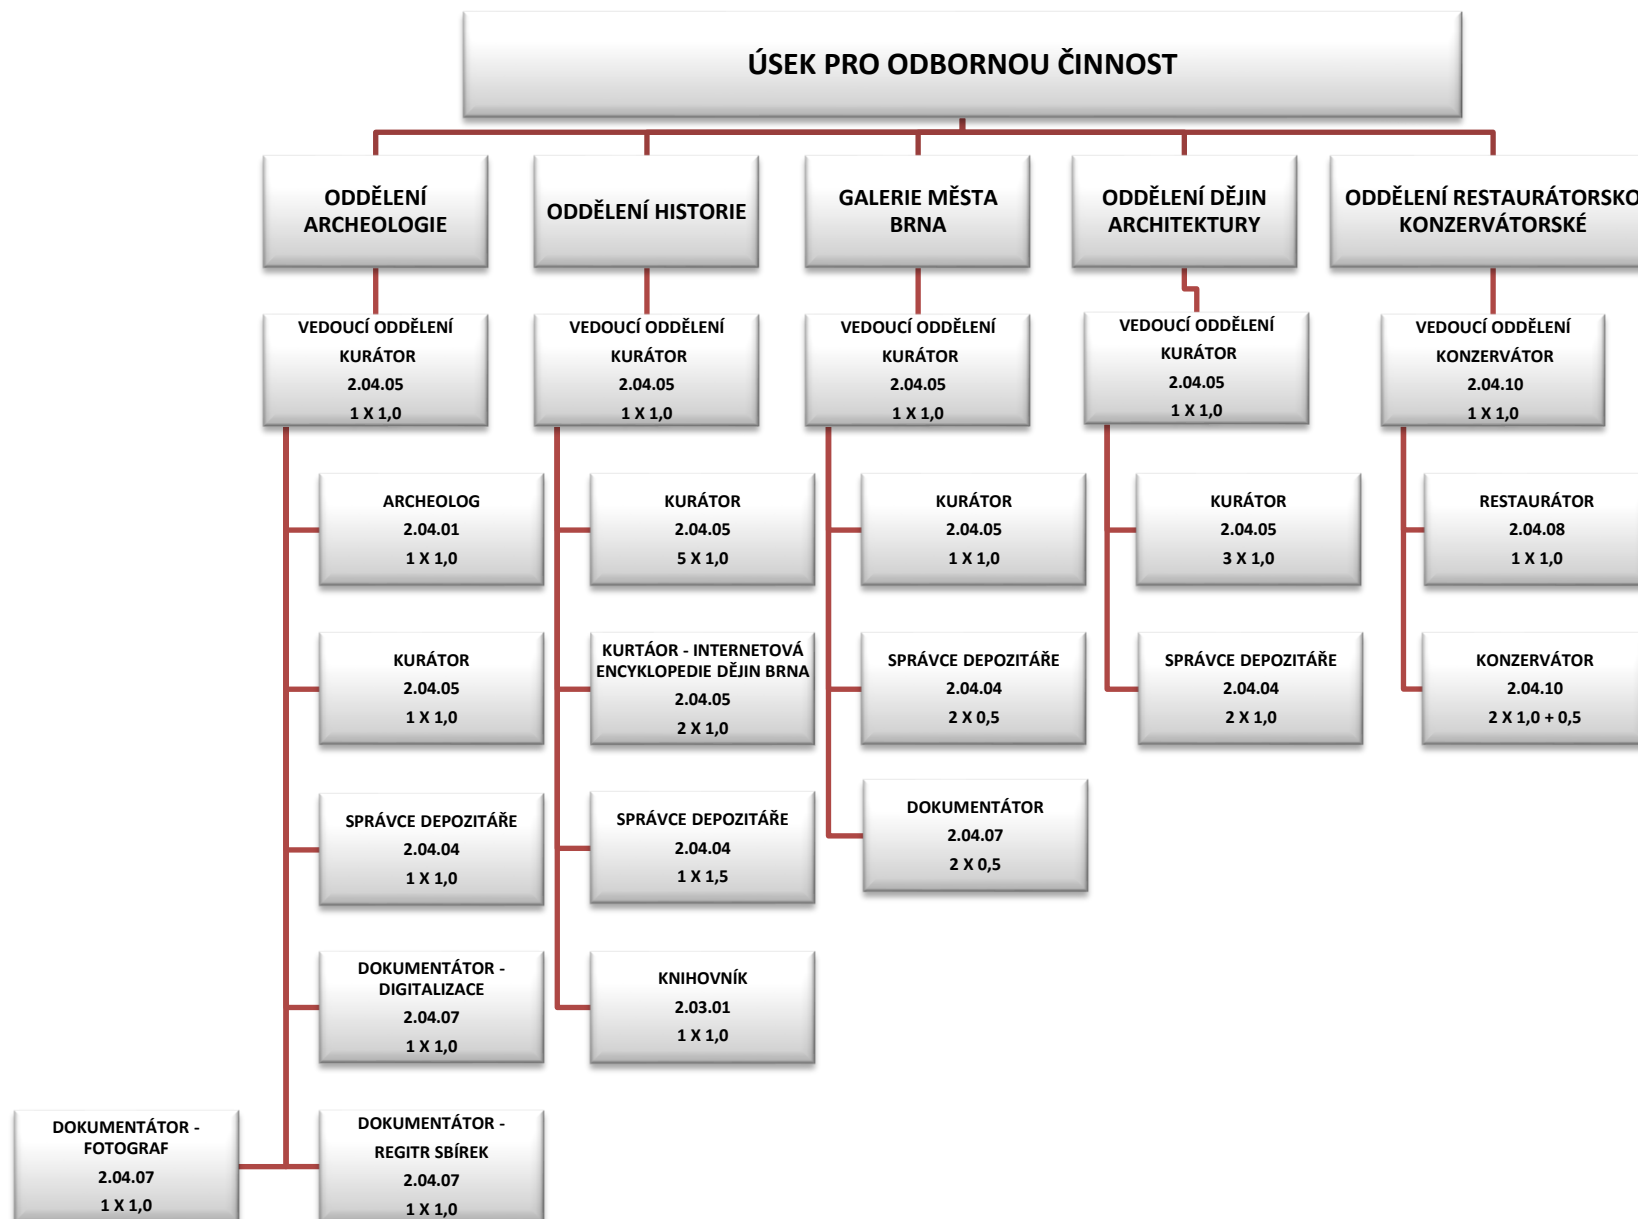

Systemizace pracovních míst a funkcí k 1. 4. 2026 (příloha č. 3)

*počet v závislosti na sezoně

ODDĚLENÍ VILA TUGENDHAT

VEDOUcí ODDĚLENÍ
KASTELÁN
2.04.03
1 X 1,0

PRACOVNÍK VZTAHŮ
K VEŘEJNOSTI
1.01.06
1 X 1,0

KURÁTOR
2.04.05
1 X 1,0

PAMÁTKÁŘ
2.04.02
1 X 1,0

PRŮVODCE
2.04.09

POKLADNÍK
1.02.06

TECHNICKÝ PRACOVNÍK
vila Tugendhat a Arnoldova vila
1.04.08

EDUKÁTOR V KULTUŘE -
VILA TUGENDHAT
2.04.32