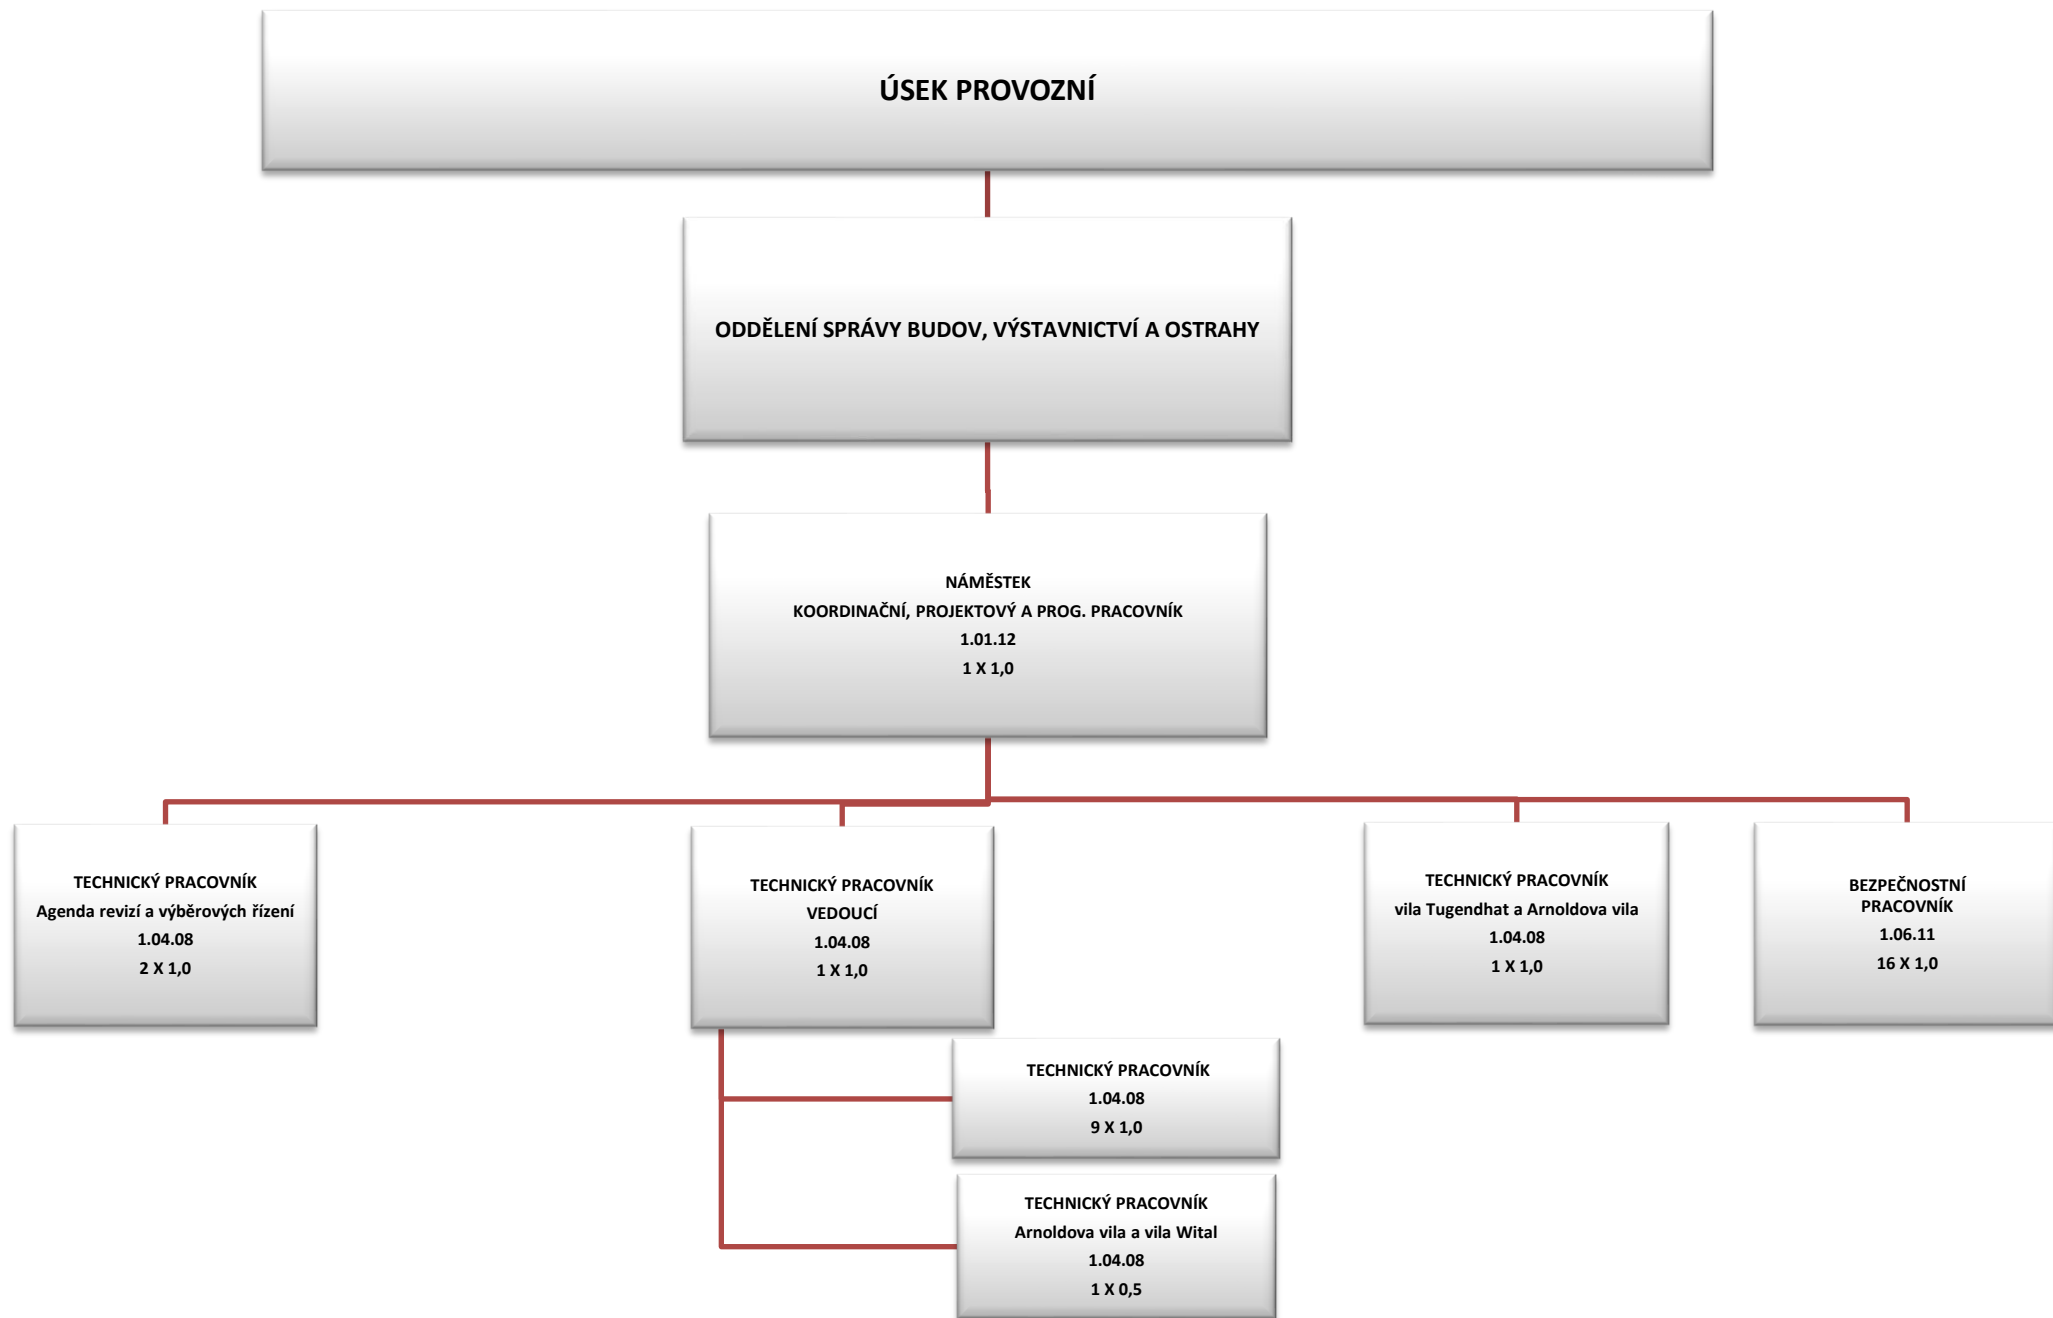

Systemizace pracovních míst a funkcí k 1. 4. 2026 (příloha č. 3)

*počet v závislosti na sezoně

ODDĚLENÍ VILA TUGENDHAT

VEDOUcí ODDĚLENÍ
KASTELÁN
2.04.03
1 X 1,0

PRACOVNÍK VZTAHŮ
K VEŘEJNOSTI
1.01.06
1 X 1,0

KURÁTOR
2.04.05
1 X 1,0

PAMÁTKÁŘ
2.04.02
1 X 1,0

PRŮVODCE
2.04.09

POKLADNÍK
1.02.06

TECHNICKÝ PRACOVNÍK
vila Tugendhat a Arnoldova vila
1.04.08

EDUKÁTOR V KULTUŘE -
VILA TUGENDHAT
2.04.32