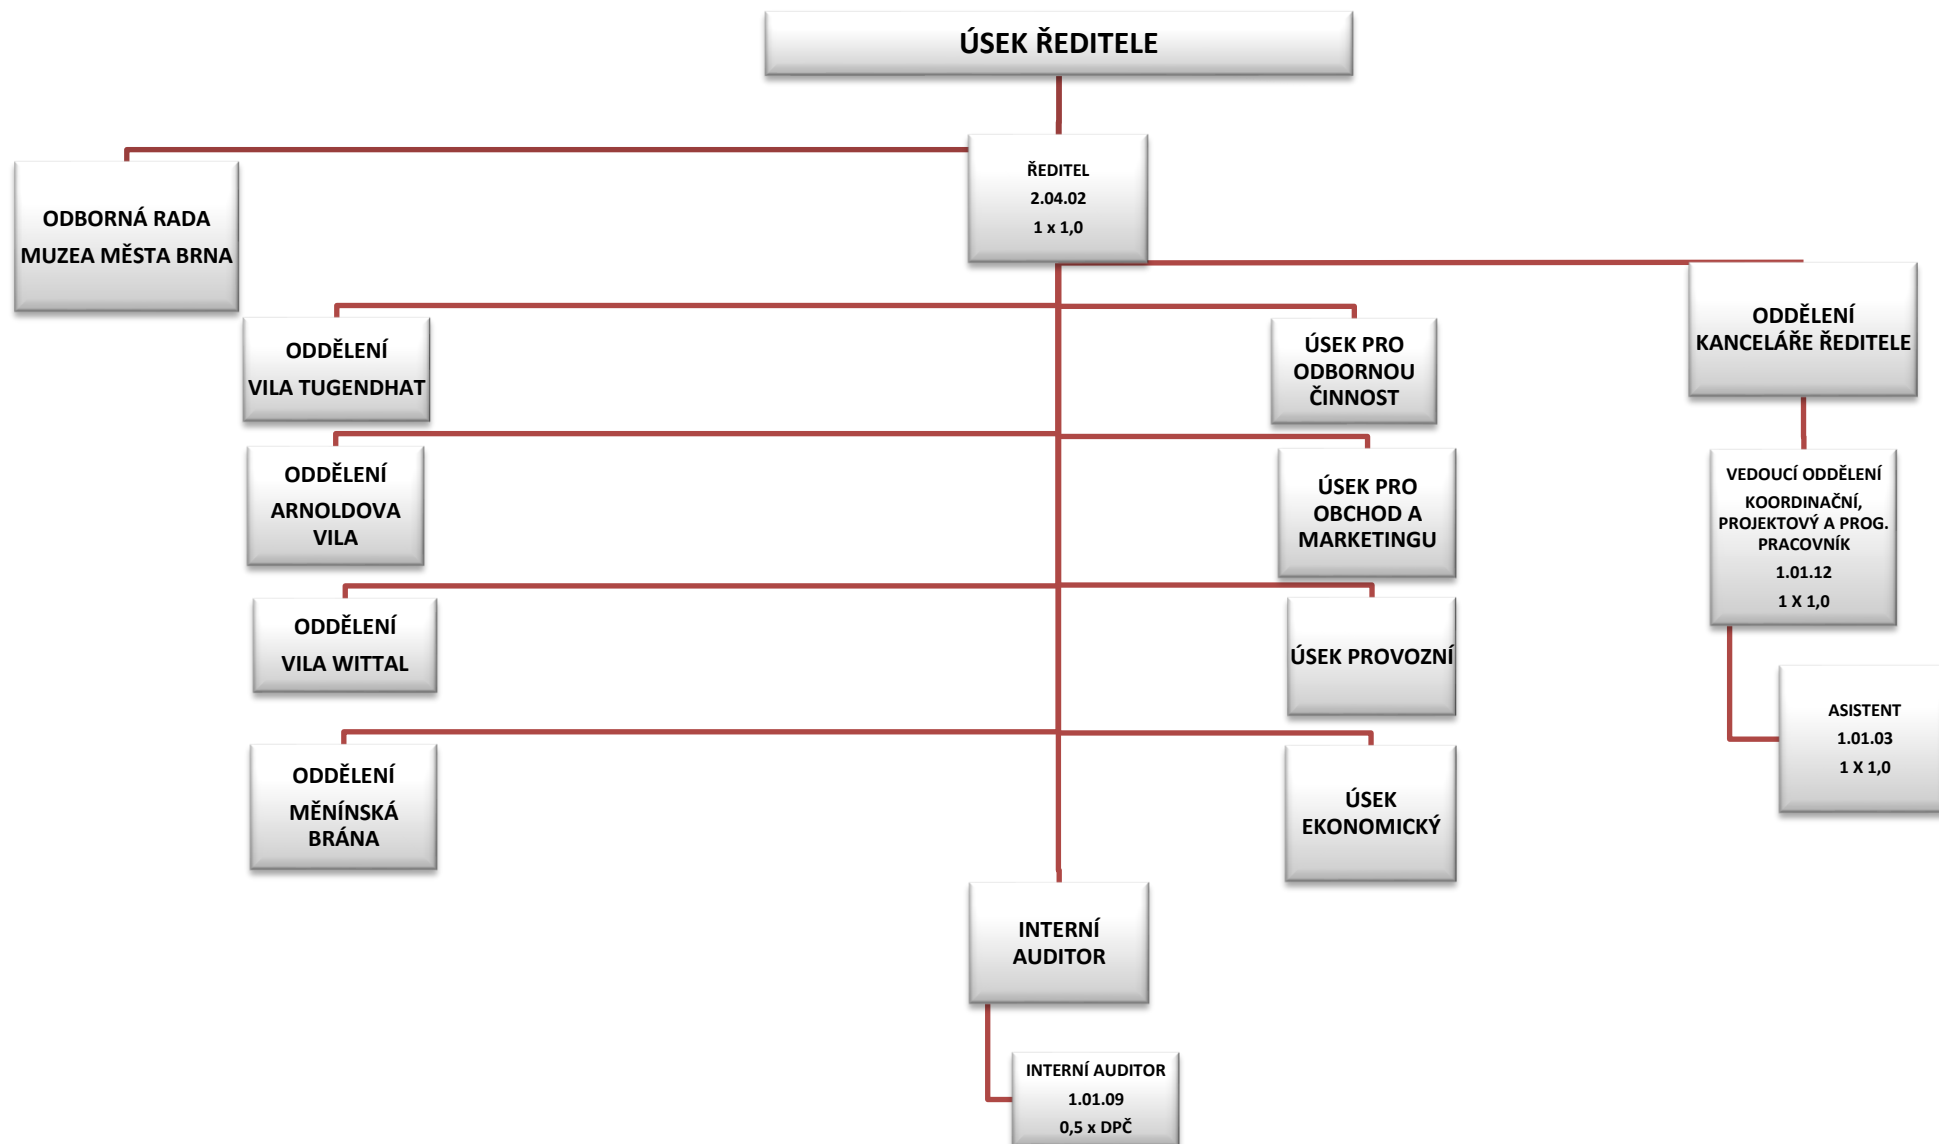

Systemizace pracovních míst a funkcí k 1. 4. 2026 (příloha č. 3)

*počet v závislosti na sezoně

ODDĚLENÍ VILA TUGENDHAT

VEDOUcí ODDĚLENÍ
KASTELÁN
2.04.03
1 X 1,0

PRACOVNÍK VZTAHŮ
K VEŘEJNOSTI
1.01.06
1 X 1,0

KURÁTOR
2.04.05
1 X 1,0

PAMÁTKÁŘ
2.04.02
1 X 1,0

PRŮVODCE
2.04.09

POKLADNÍK
1.02.06

TECHNICKÝ PRACOVNÍK
vila Tugendhat a Arnoldova vila
1.04.08

EDUKÁTOR V KULTUŘE -
VILA TUGENDHAT
2.04.32