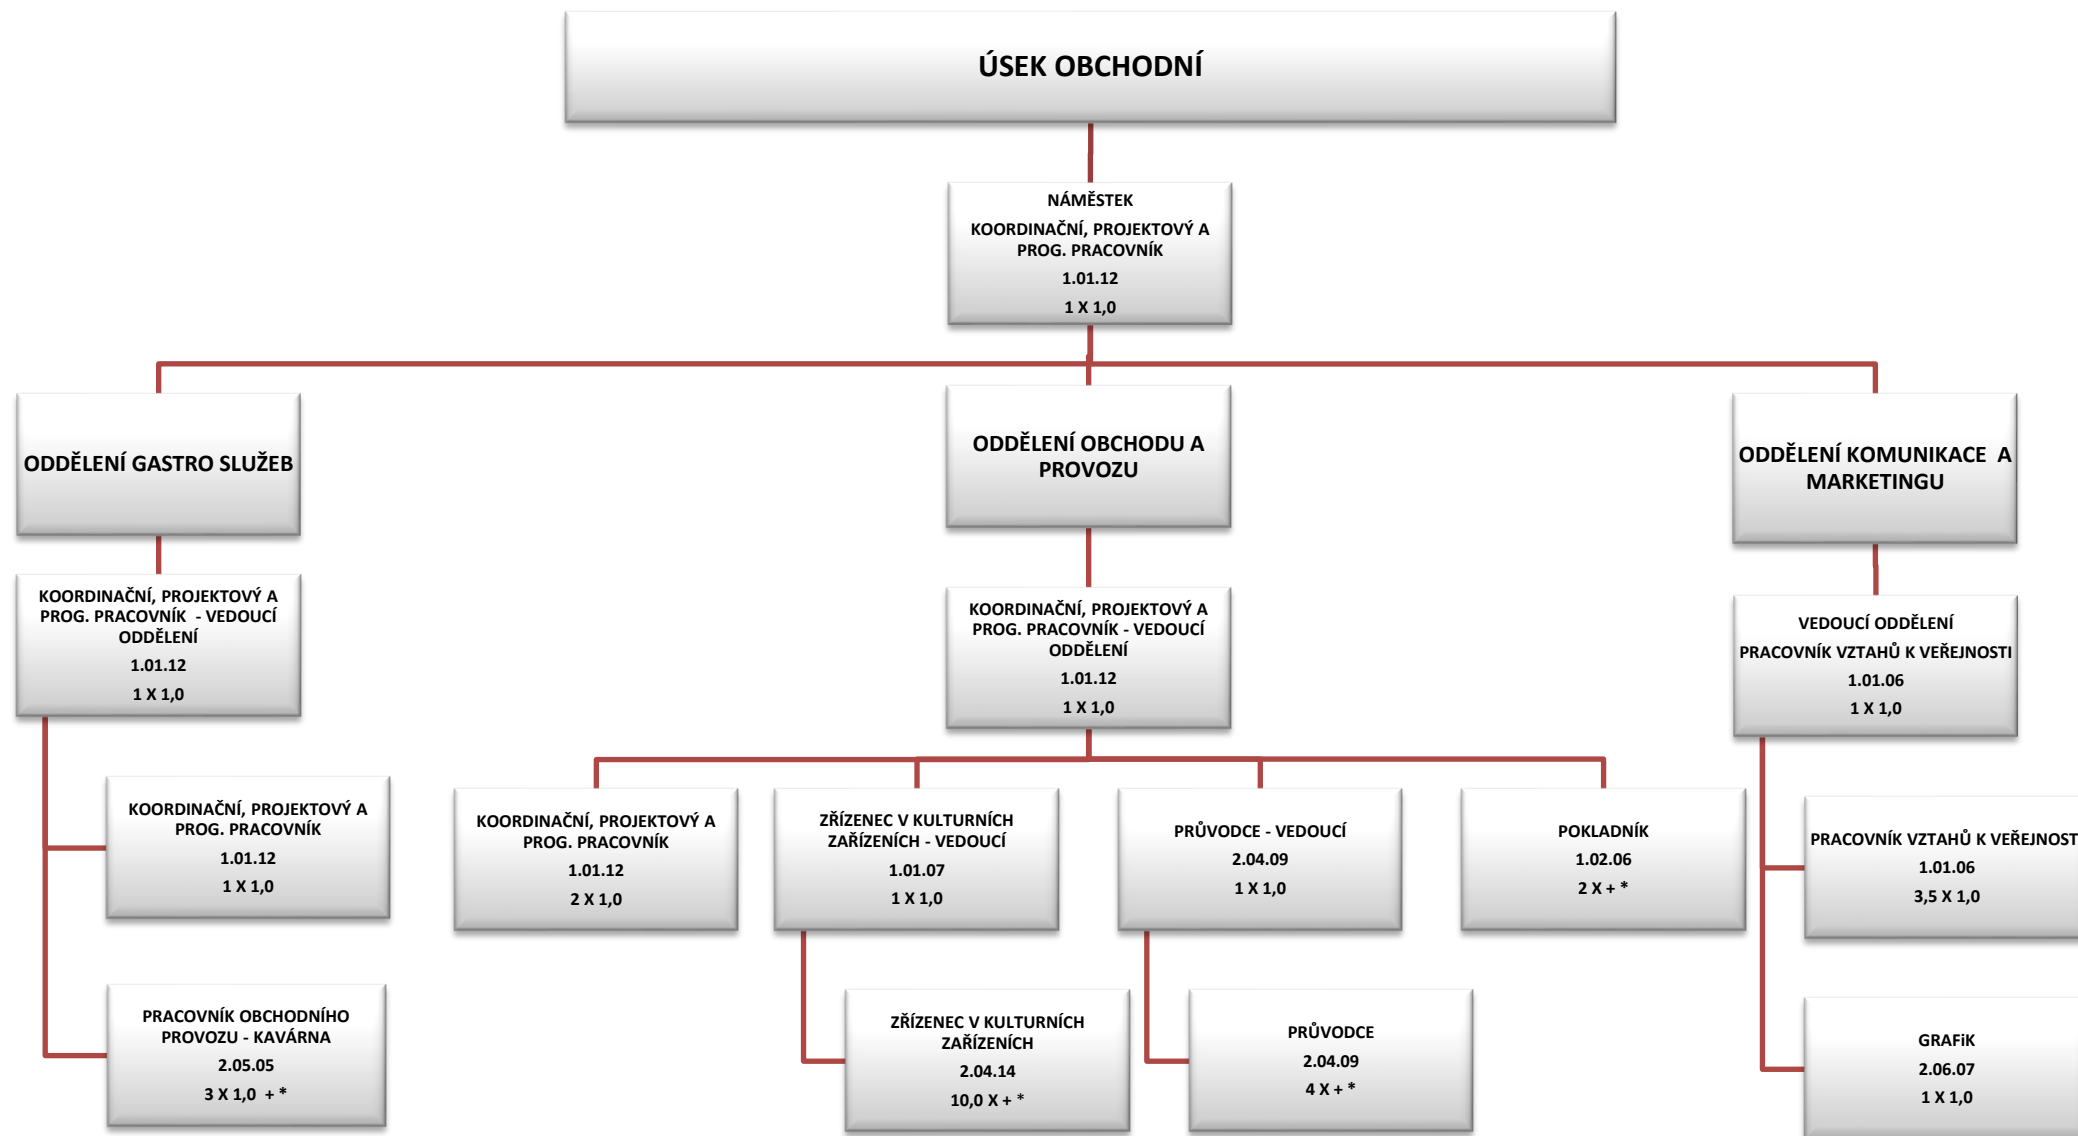

Systemizace pracovních míst a funkcí k 1. 4. 2026 (příloha č. 3)

*počet v závislosti na sezoně

ODDĚLENÍ VILA TUGENDHAT

VEDOUcí ODDĚLENÍ
KASTELÁN
2.04.03
1 X 1,0

PRACOVNÍK VZTAHŮ
K VEŘEJNOSTI
1.01.06
1 X 1,0

KURÁTOR
2.04.05
1 X 1,0

PAMÁTKÁŘ
2.04.02
1 X 1,0

PRŮVODCE
2.04.09

POKLADNÍK
1.02.06

TECHNICKÝ PRACOVNÍK
vila Tugendhat a Arnoldova vila
1.04.08

EDUKÁTOR V KULTUŘE -
VILA TUGENDHAT
2.04.32