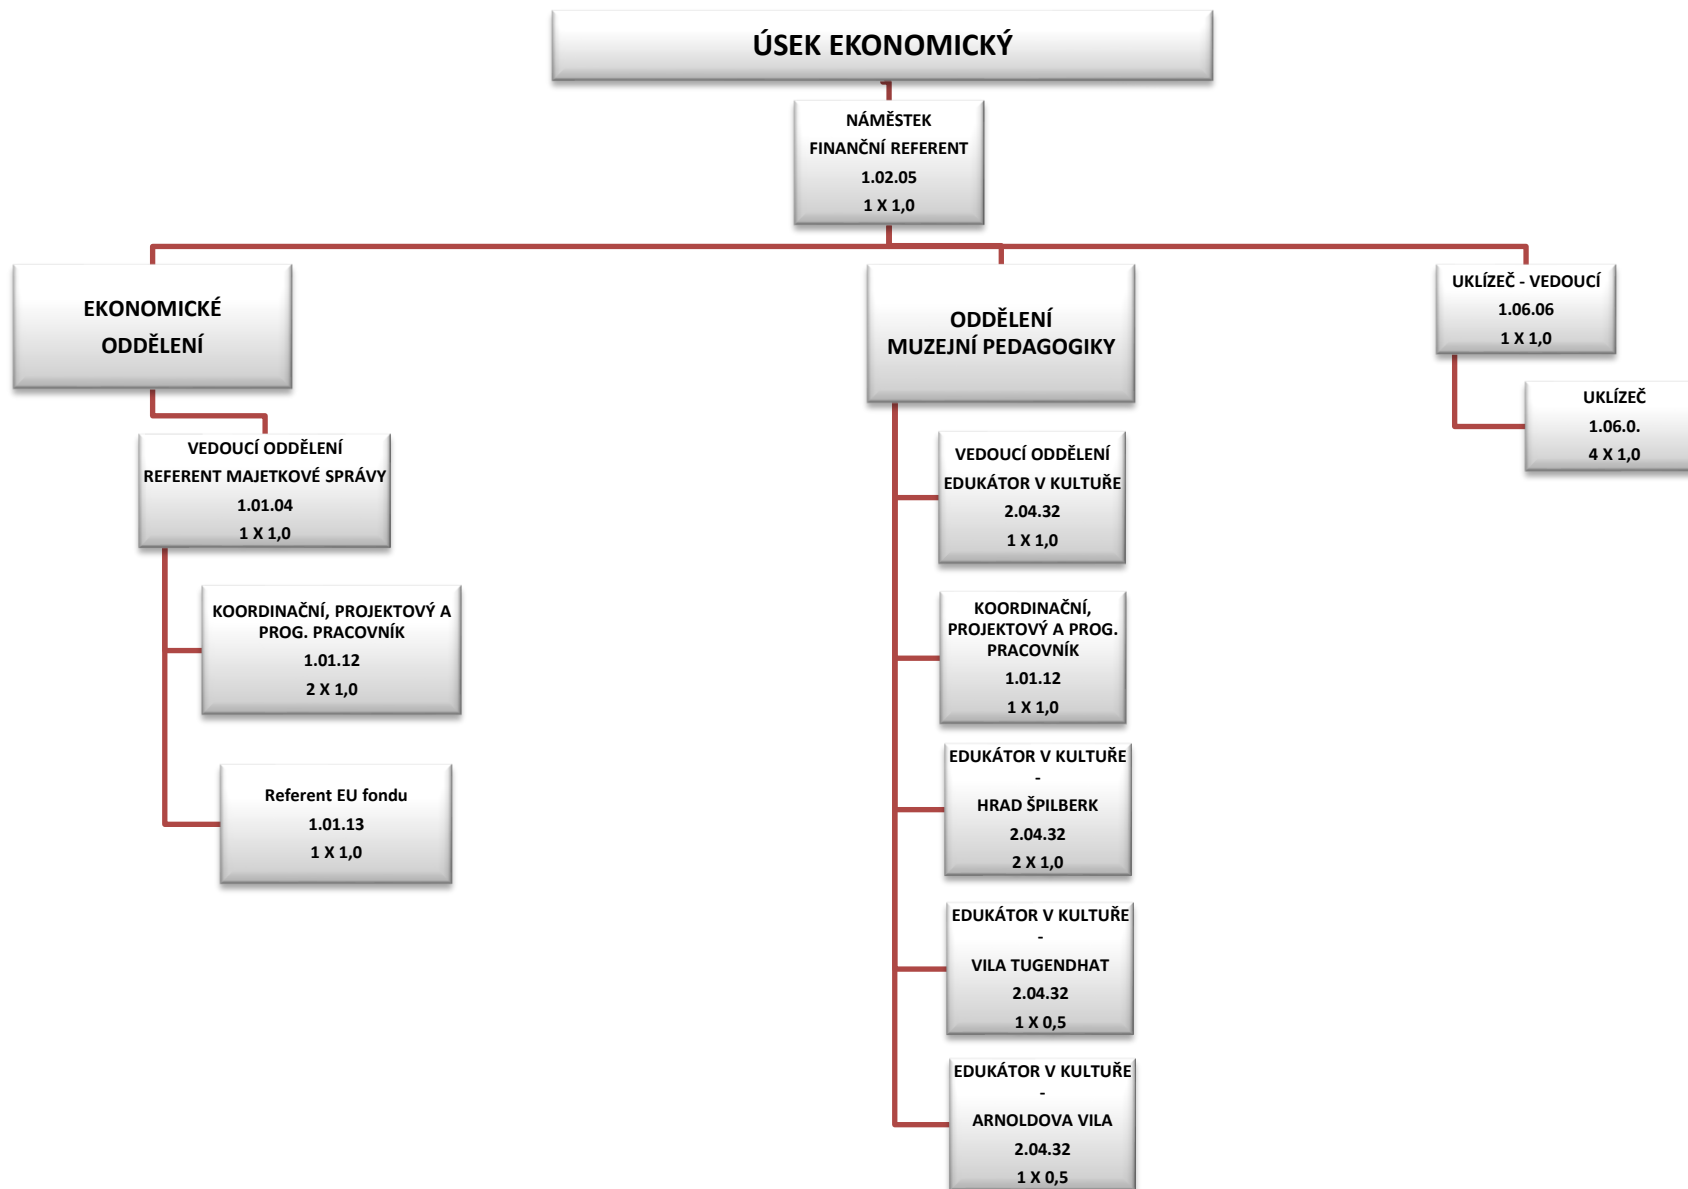

Systemizace pracovních míst a funkcí k 1. 4. 2026 (příloha č. 3)

*počet v závislosti na sezoně

ODDĚLENÍ VILA TUGENDHAT

VEDOUcí ODDĚLENÍ
KASTELÁN
2.04.03
1 X 1,0

PRACOVNÍK VZTAHŮ
K VEŘEJNOSTI
1.01.06
1 X 1,0

KURÁTOR
2.04.05
1 X 1,0

PAMÁTKÁŘ
2.04.02
1 X 1,0

PRŮVODCE
2.04.09

POKLADNÍK
1.02.06

TECHNICKÝ PRACOVNÍK
vila Tugendhat a Arnoldova vila
1.04.08

EDUKÁTOR V KULTUŘE -
VILA TUGENDHAT
2.04.32