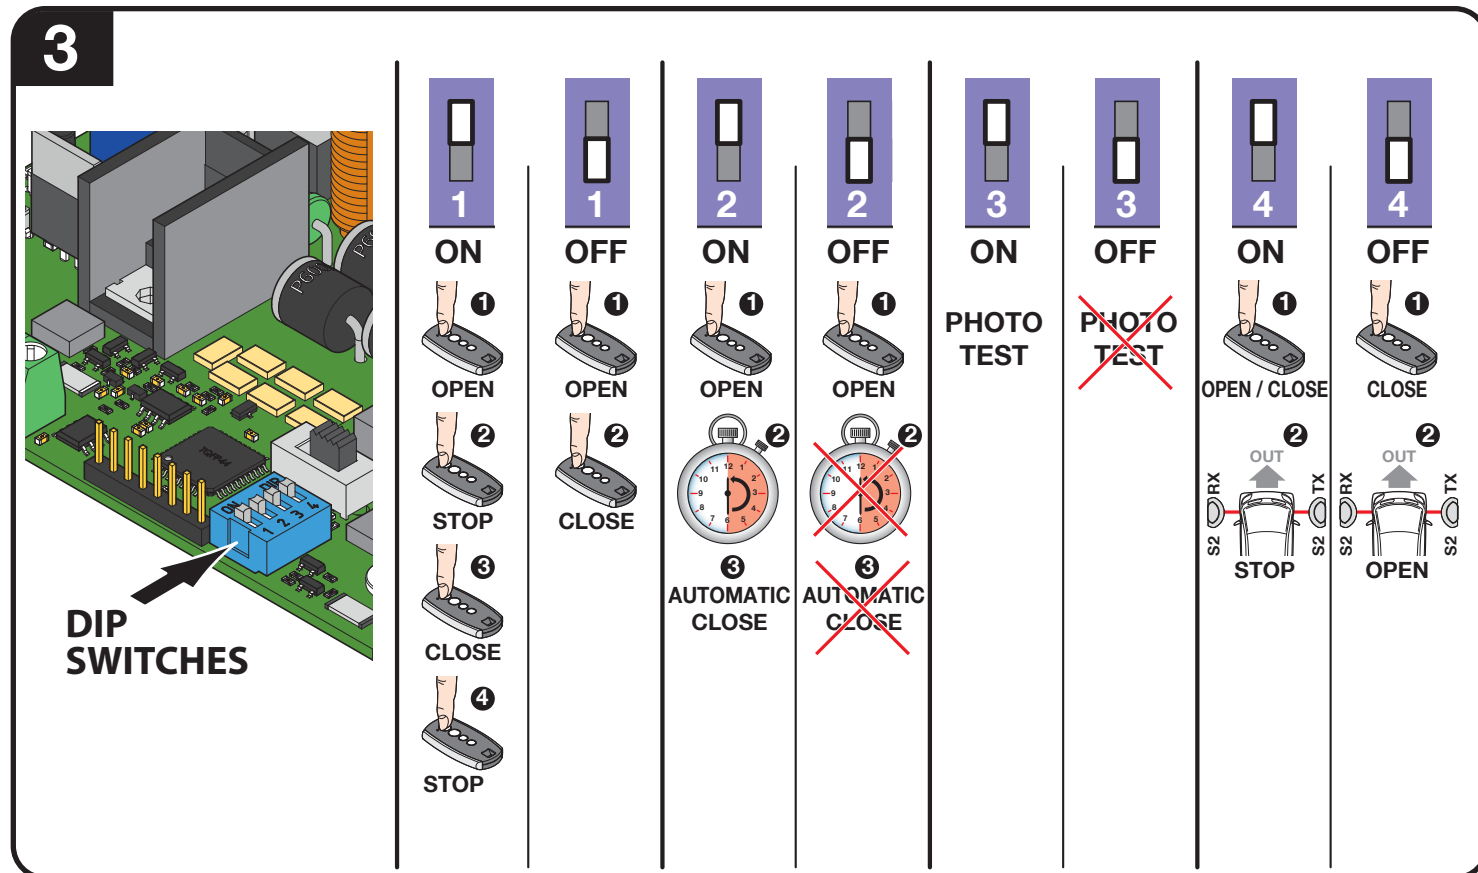

LED	ON	OFF
S2 PHOTO		
START		
STOP		
S1 EDGE		

5

1 50%

2 3 sec

3 SET=FLASH
⚡→⚡→⚡→⚡→⚡
↓
SET=ON
⚡→⚡→⚡→⚡→⋯

4

5

6 SET=OFF
⚡→⚡→⚡→⚡→⋯

7

END

6

1 1 sec

2 RADIO=ON
⚡→⚡→⚡→⚡→⋯

3 1 sec

4 RADIO=FLASH
⚡→⚡→⚡→⚡→⚡
↓
RADIO=ON
⚡→⚡→⚡→⚡→⋯

5 + N°

6 1 sec

7

7

1 8 sec

START
RESET

2 3 sec

LED=FLASH
⚡→⚡→⚡→⚡→⚡

3 3 sec