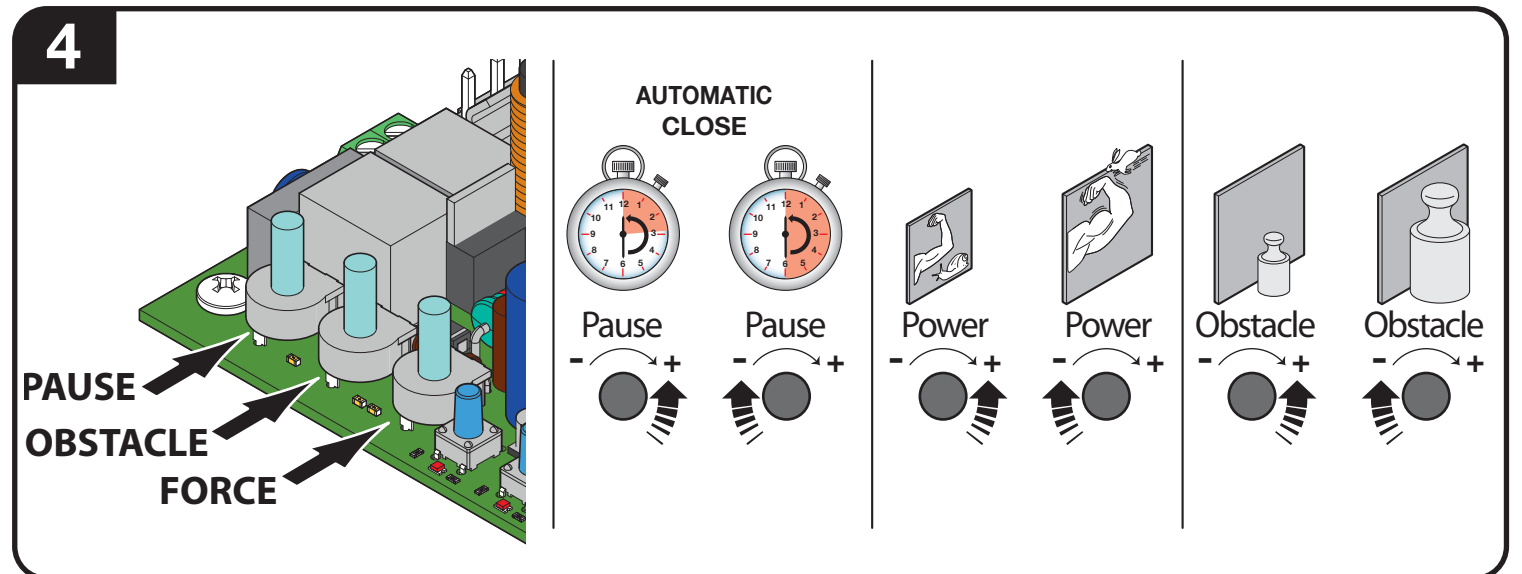

LED	ON	OFF
S2 PHOTO		
START		
STOP		
S1 EDGE		

5

1 50%

2 3 sec

3 SET=FLASH
⚡→⚡→⚡→⚡→⚡
↓
SET=ON
⚡→⚡→⚡→⚡→⋯

4

5

6 SET=OFF
⚡→⚡→⚡→⚡→⋯