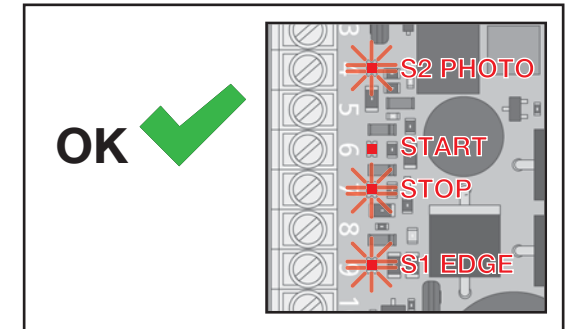

LED	ON	OFF
S2 PHOTO		
START		
STOP		
S1 EDGE		

5

1 50%

2 3 sec

3 SET=FLASH
⚡→⚡→⚡→⚡→⚡
↓
SET=ON
⚡→⚡→⚡→⚡→⋯

4

5

6 SET=OFF
⚡→⚡→⚡→⚡→⋯