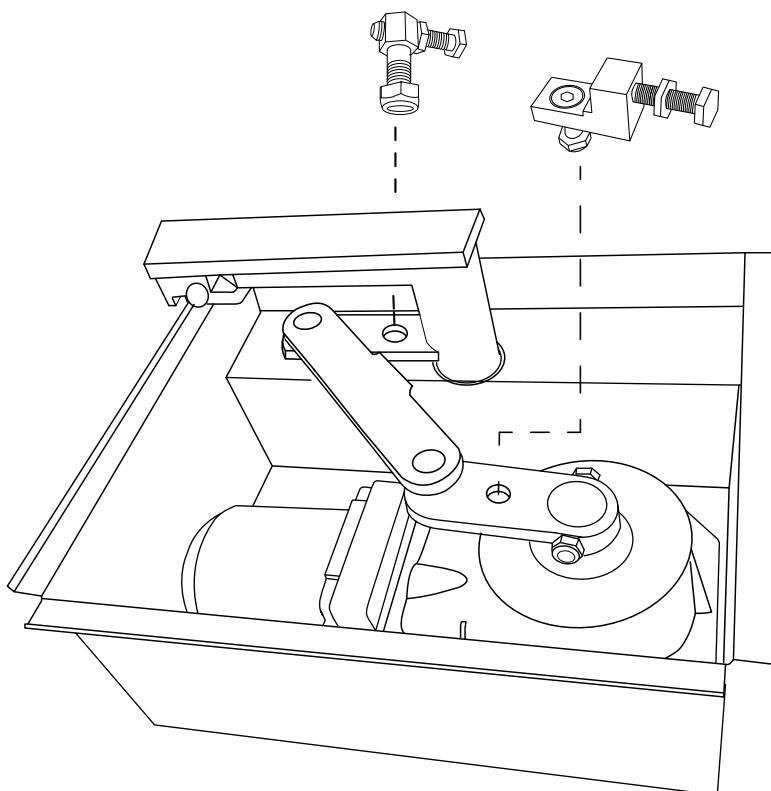

IDRO

LIBRETTO ISTRUZIONI / INSTRUCTION MANUAL

SWU300M1

ON AUTOMATION

ON AUTOMATION

ISSWU300M1 ver. 1.0 2016-06-16

Via Antonio Ferrero, 9 - Padova 35133 - Italy

Tel: +39 049 8876545