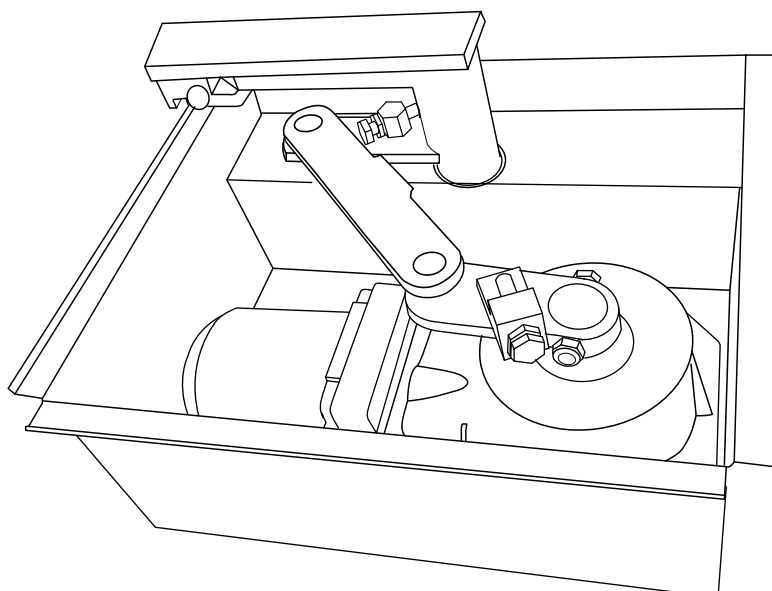

IDRO

LIBRETTO ISTRUZIONI / INSTRUCTION MANUAL

SWU300M1

ON AUTOMATION

ON AUTOMATION

ISSWU300M1 ver. 1.0 2016-06-16

Via Antonio Ferrero, 9 - Padova 35133 - Italy

Tel: +39 049 8876545