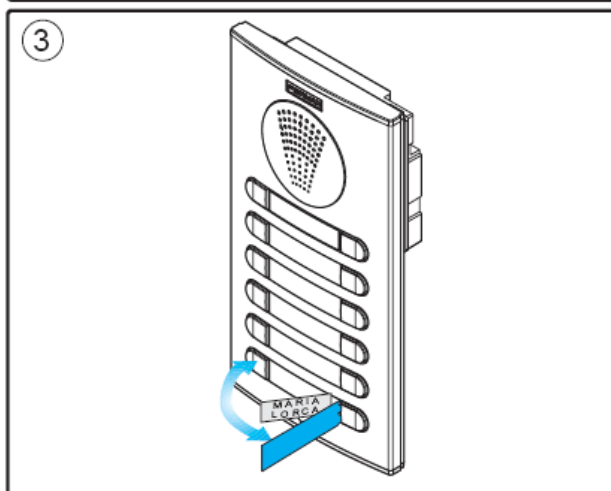

Instalace dveřního panelu

Instalace telefonu

Technická specifikace

	Napájení	12V stř/ss
	Odběr – v klidovém režimu	65mA
	Odběr – aktivní audio	75mA
	Odběr – při vyzvánění	600mA
	Podsvětlení jmenovek	10mA
Rozsah provozních teplot		-10°C až 60°C
Audio výkon byt – venkovní panel		1W
Audio výkon venkovní panel - byt		0,15W
Obousměrně nastavitelná hlasitost		
	Rozsah provozních teplot	0°C až 40°C
	Elektronické vyzvánění	8, 12Vpp
	Reproduktor	1,75" 16W
	Mikrofon	<i>dynamic resistant 50</i>

Popis dveřního panelu

- 1 Hovorová jednotka
- 2 Mikrofon
- 3 Vyzváněcí tlačítka
- 4 Jmenovka tlačítka

Svorkovnice dveřního panelu

- Systémové svorky:

~, ~ řízení napájecího zdroje 12V stř/ss

C, No: připojení el. zámku/otvírače