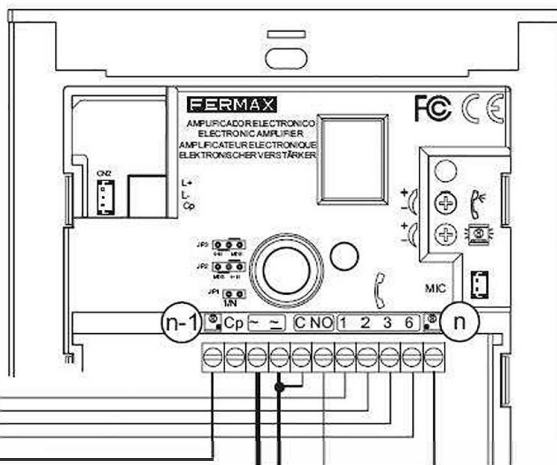

Popis dveřního panelu

- 1 Hovorová jednotka
- 2 Mikrofon
- 3 Vyzváněcí tlačítka
- 4 Jmenovka tlačítka

Svorkovnice dveřního panelu

- Systémové svorky:

~, ~ řízení napájecího zdroje 12V stř/ss

C, No: připojení el. zámku/otvírače

1, 2, 3, 6: audio komunikace

CN2 (L+, L-, Cp): propojení vyzváněcích tlačítek

: Vyzváněcí tlačítka pro bytové jednotky.

Připojit na svorku 4 telefonu.

Nastavení odpovídající úrovně audio komunikace

Vnitřní zapojení dveřního panelu

Schéma zapojení pro 1 účastníka

KIT 1 L

D		S			
metros / metres	pies / feet	mm ²	AWG	mm ²	AWG
0 - 100	3 - 300	0,5 mm ²	20	1 mm ²	17
100 - 300	300 - 900	1 mm ²	17	1 mm ²	17

Schéma zapojení pro 2 účastníky

KIT 2 L

Společné blokové schéma zapojení se stř. otvíračem

Vyzváněcí vodiče na svorku 4 každého z telefonů

Rozšíření

V bytových jednotkách může být stávající telefon rozšířen o další 2 telefony bez nutnosti doplňkového zdroje.