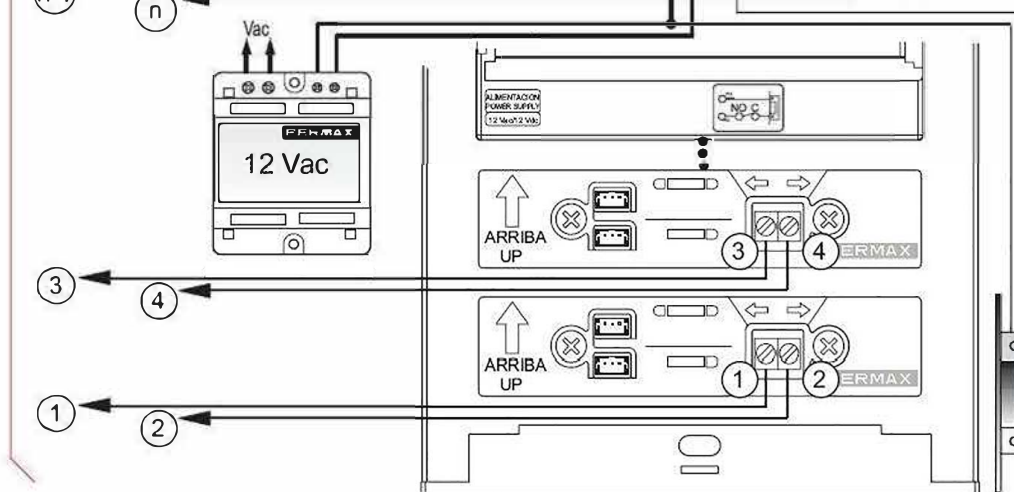

Popis dveřního panelu

- 1 Hovorová jednotka
- 2 Mikrofon
- 3 Vyzváněcí tlačítka
- 4 Jmenovka tlačítka

Svorkovnice dveřního panelu

- Systémové svorky:

~, ~ řízení napájecího zdroje 12V stř/ss

C, No: připojení el. zámku/otvírače

1, 2, 3, 6: audio komunikace

CN2 (L+, L-, Cp): propojení vyzváněcích tlačítek

: Vyzváněcí tlačítka pro bytové jednotky.

Připojit na svorku 4 telefonu.

Nastavení odpovídající úrovně audio komunikace

Vnitřní zapojení dveřního panelu

Schéma zapojení pro 1 účastníka

KIT 1 L

D		S			
metros / metres	pies / feet	mm ²	AWG	mm ²	AWG
0 - 100	3 - 300	0,5 mm ²	20	1 mm ²	17
100 - 300	300 - 900	1 mm ²	17	1 mm ²	17

Schéma zapojení pro 2 účastníky

KIT 2 L

Společné blokové schéma zapojení se stř. otvíračem

Vyzváněcí vodiče na svorku 4 každého z telefonů

Rozšíření

V bytových jednotkách může být stávající telefon rozšířen o další 2 telefony bez nutnosti doplňkového zdroje.