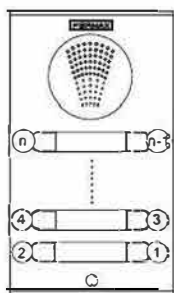

1, 2, 3, 6: audio komunikace

CN2 (L+, L-, Cp): propojení vyzváněcích tlačítek

: Vyzváněcí tlačítka pro bytové jednotky.

Připojit na svorku 4 telefonu.

Nastavení odpovídající úrovně audio komunikace

Vnitřní zapojení dveřního panelu

Schéma zapojení pro 1 účastníka

KIT 1 L

D		S			
metros / metres	pies / feet	mm ²	AWG	mm ²	AWG
0 - 100	3 - 300	0,5 mm ²	20	1 mm ²	17
100 - 300	300 - 900	1 mm ²	17	1 mm ²	17

Schéma zapojení pro 2 účastníky

KIT 2 L

Společné blokové schéma zapojení se stř. otvíračem

Vyzváněcí vodiče na svorku 4 každého z telefonů

Rozšíření

V bytových jednotkách může být stávající telefon rozšířen o další 2 telefony bez nutnosti doplňkového zdroje.