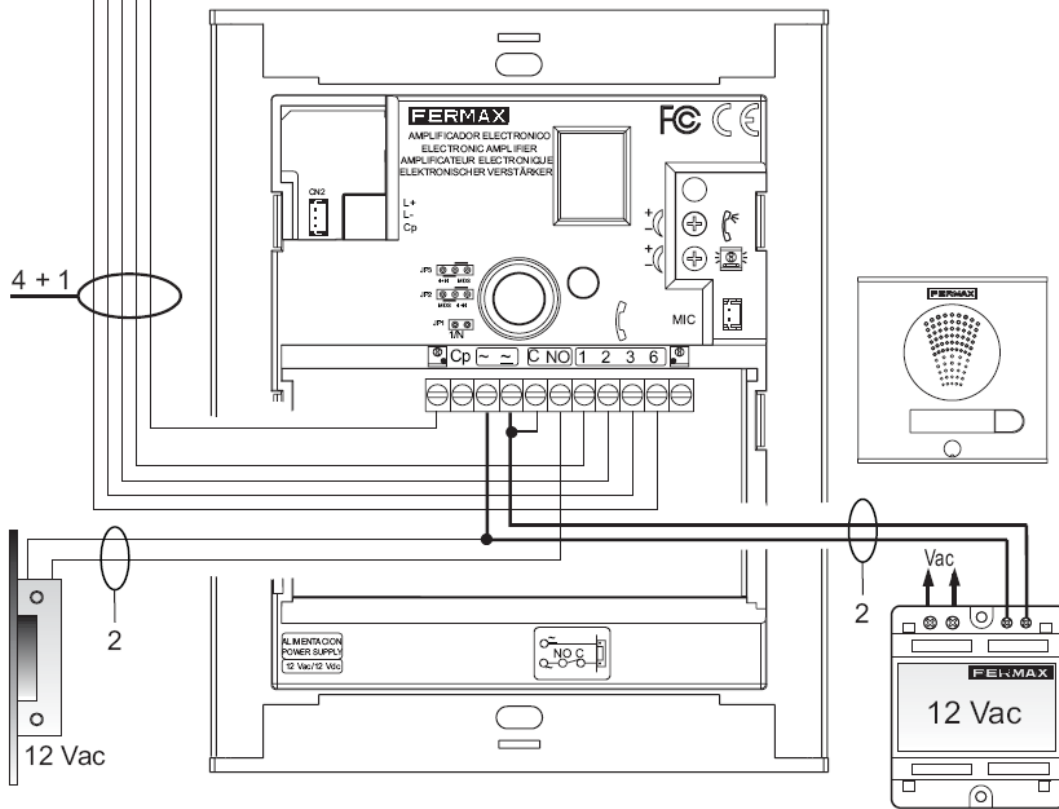

Popis dveřního panelu

- 1 Hovorová jednotka
- 2 Mikrofon
- 3 Vyzváněcí tlačítka
- 4 Jmenovka tlačítka

Svorkovnice dveřního panelu

- Systémové svorky:

~, ~ řízení napájecího zdroje 12V stř/ss

C, No: připojení el. zámku/otvírače

1, 2, 3, 6: audio komunikace

CN2 (L+, L-, Cp): propojení vyzváněcích tlačítek

: Vyzváněcí tlačítka pro bytové jednotky.

Připojit na svorku 4 telefonu.

Nastavení odpovídající úrovně audio komunikace

Vnitřní zapojení dveřního panelu

Schéma zapojení pro 1 účastníka

KIT 1 L

D		S			
metros / metres	pies / feet	mm ²	AWG	mm ²	AWG
0 - 100	3 - 300	0,5 mm ²	20	1 mm ²	17
100 - 300	300 - 900	1 mm ²	17	1 mm ²	17

Schéma zapojení pro 2 účastníky

KIT 2 L

Společné blokové schéma zapojení se stř. otvíračem

Vyzváněcí vodiče na svorku 4 každého z telefonů

Rozšíření

V bytových jednotkách může být stávající telefon rozšířen o další 2 telefony bez nutnosti doplňkového zdroje.