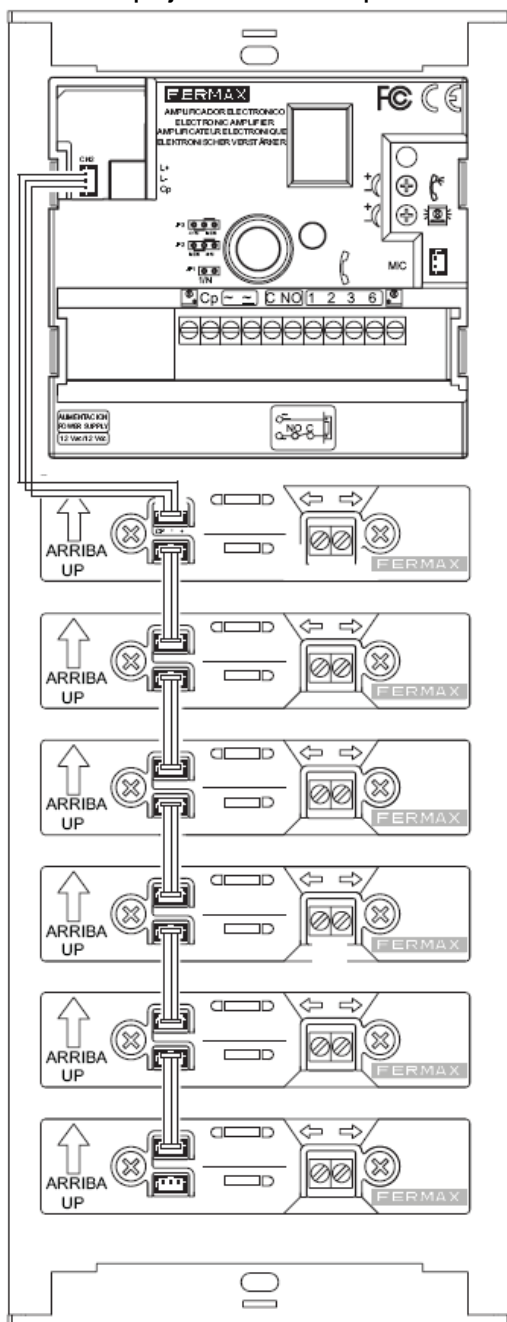

Popis dveřního panelu

- 1 Hovorová jednotka
- 2 Mikrofon
- 3 Vyzváněcí tlačítka
- 4 Jmenovka tlačítka

Svorkovnice dveřního panelu

- Systémové svorky:

~, ~ řízení napájecího zdroje 12V stř/ss

C, No: připojení el. zámku/otvírače

1, 2, 3, 6: audio komunikace

CN2 (L+, L-, Cp): propojení vyzváněcích tlačítek

: Vyzváněcí tlačítka pro bytové jednotky.

Připojit na svorku 4 telefonu.

Nastavení odpovídající úrovně audio komunikace

Vnitřní zapojení dveřního panelu

Schéma zapojení pro 1 účastníka

KIT 1 L

D		S			
metros / metres	pies / feet	mm ²	AWG	mm ²	AWG
0 - 100	3 - 300	0,5 mm ²	20	1 mm ²	17
100 - 300	300 - 900	1 mm ²	17	1 mm ²	17

Schéma zapojení pro 2 účastníky

KIT 2 L

Společné blokové schéma zapojení se stř. otvíračem

Vyzváněcí vodiče na svorku 4 každého z telefonů

Rozšíření

V bytových jednotkách může být stávající telefon rozšířen o další 2 telefony bez nutnosti doplňkového zdroje.