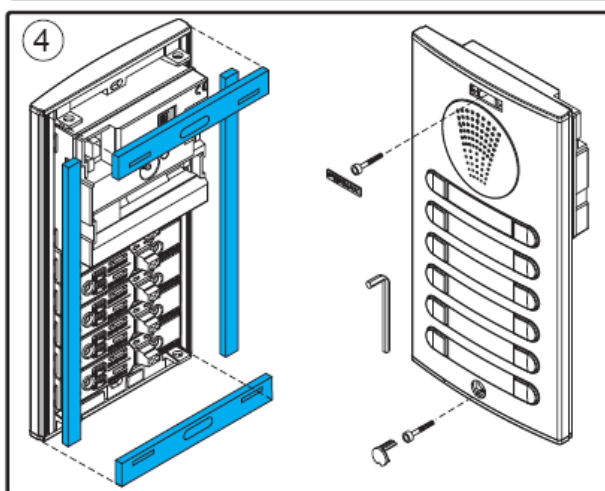

Instalace dveřního panelu

Instalace telefonu

Technická specifikace

	Napájení	12V stř/ss
	Odběr – v klidovém režimu	65mA
	Odběr – aktivní audio	75mA
	Odběr – při vyzvánění	600mA
	Podsvětlení jmenovek	10mA
Rozsah provozních teplot		-10°C až 60°C
Audio výkon byt – venkovní panel		1W
Audio výkon venkovní panel - byt		0,15W
Obousměrně nastavitelná hlasitost		
	Rozsah provozních teplot	0°C až 40°C
	Elektronické vyzvánění	8, 12Vpp
	Reproduktor	1,75" 16W
	Mikrofon	<i>dynamic resistant 50</i>

Popis dveřního panelu

- 1 Hovorová jednotka
- 2 Mikrofon
- 3 Vyzváněcí tlačítka
- 4 Jmenovka tlačítka

Svorkovnice dveřního panelu

- Systémové svorky:

~, ~ řízení napájecího zdroje 12V stř/ss

C, No: připojení el. zámku/otvírače