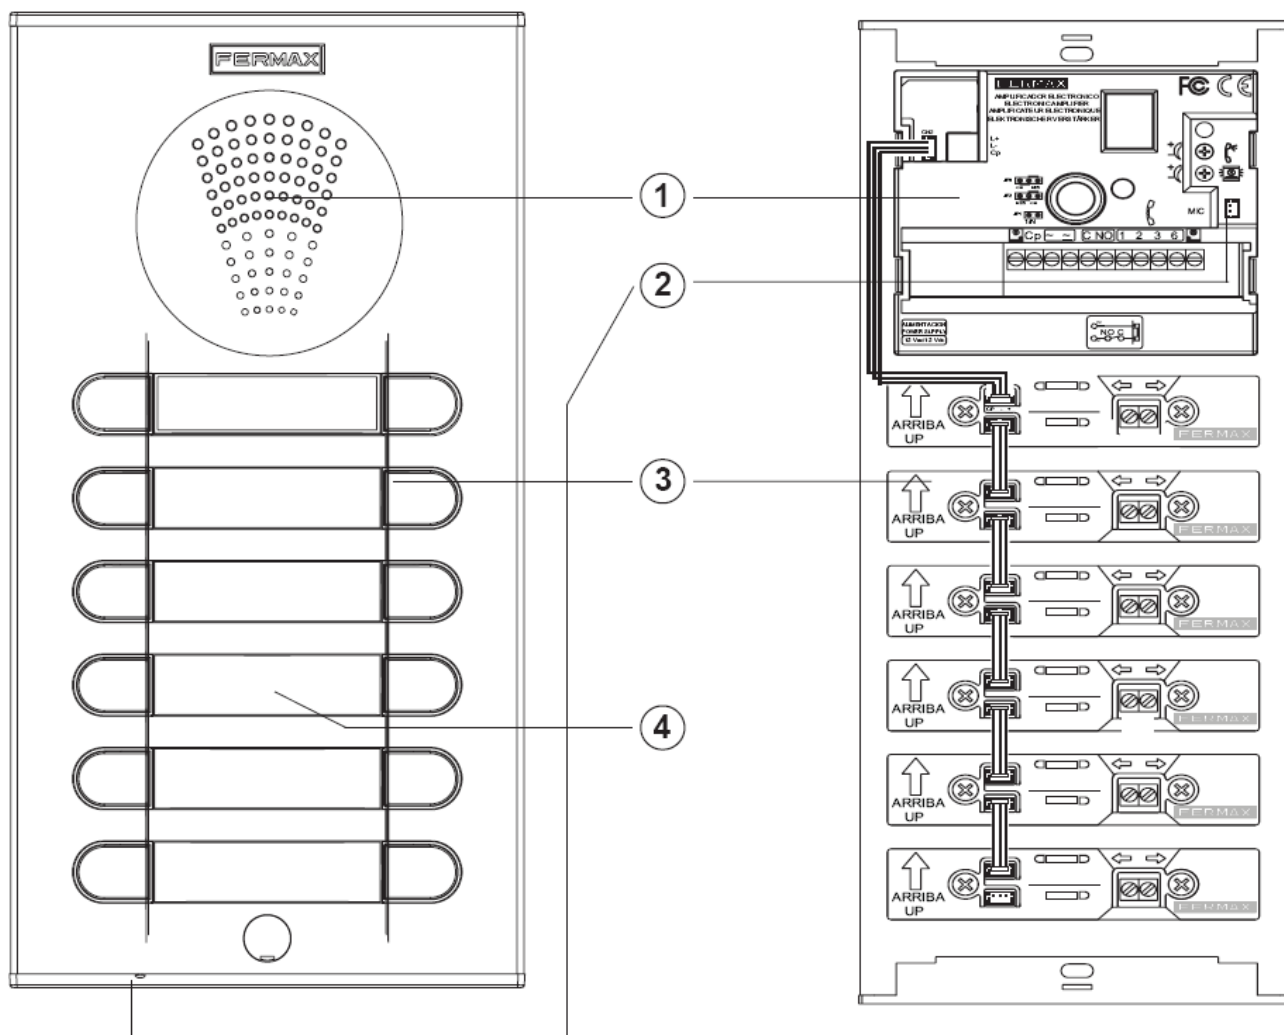

Instalace dveřního panelu

Instalace telefonu

Technická specifikace

	Napájení	12V stř/ss
	Odběr – v klidovém režimu	65mA
	Odběr – aktivní audio	75mA
	Odběr – při vyzvánění	600mA
	Podsvětlení jmenovek	10mA
Rozsah provozních teplot		-10°C až 60°C
Audio výkon byt – venkovní panel		1W
Audio výkon venkovní panel - byt		0,15W
Obousměrně nastavitelná hlasitost		
	Rozsah provozních teplot	0°C až 40°C
	Elektronické vyzvánění	8, 12Vpp
	Reproduktor	1,75" 16W
	Mikrofon	<i>dynamic resistant 50</i>

Popis dveřního panelu

- 1 Hovorová jednotka
- 2 Mikrofon
- 3 Vyzváněcí tlačítka
- 4 Jmenovka tlačítka

Svorkovnice dveřního panelu

- Systémové svorky:

~, ~ řízení napájecího zdroje 12V stř/ss

C, No: připojení el. zámku/otvírače

1, 2, 3, 6: audio komunikace

CN2 (L+, L-, Cp): propojení vyzváněcích tlačítek

: Vyzváněcí tlačítka pro bytové jednotky.

Připojit na svorku 4 telefonu.

Nastavení odpovídající úrovně audio komunikace

Vnitřní zapojení dveřního panelu