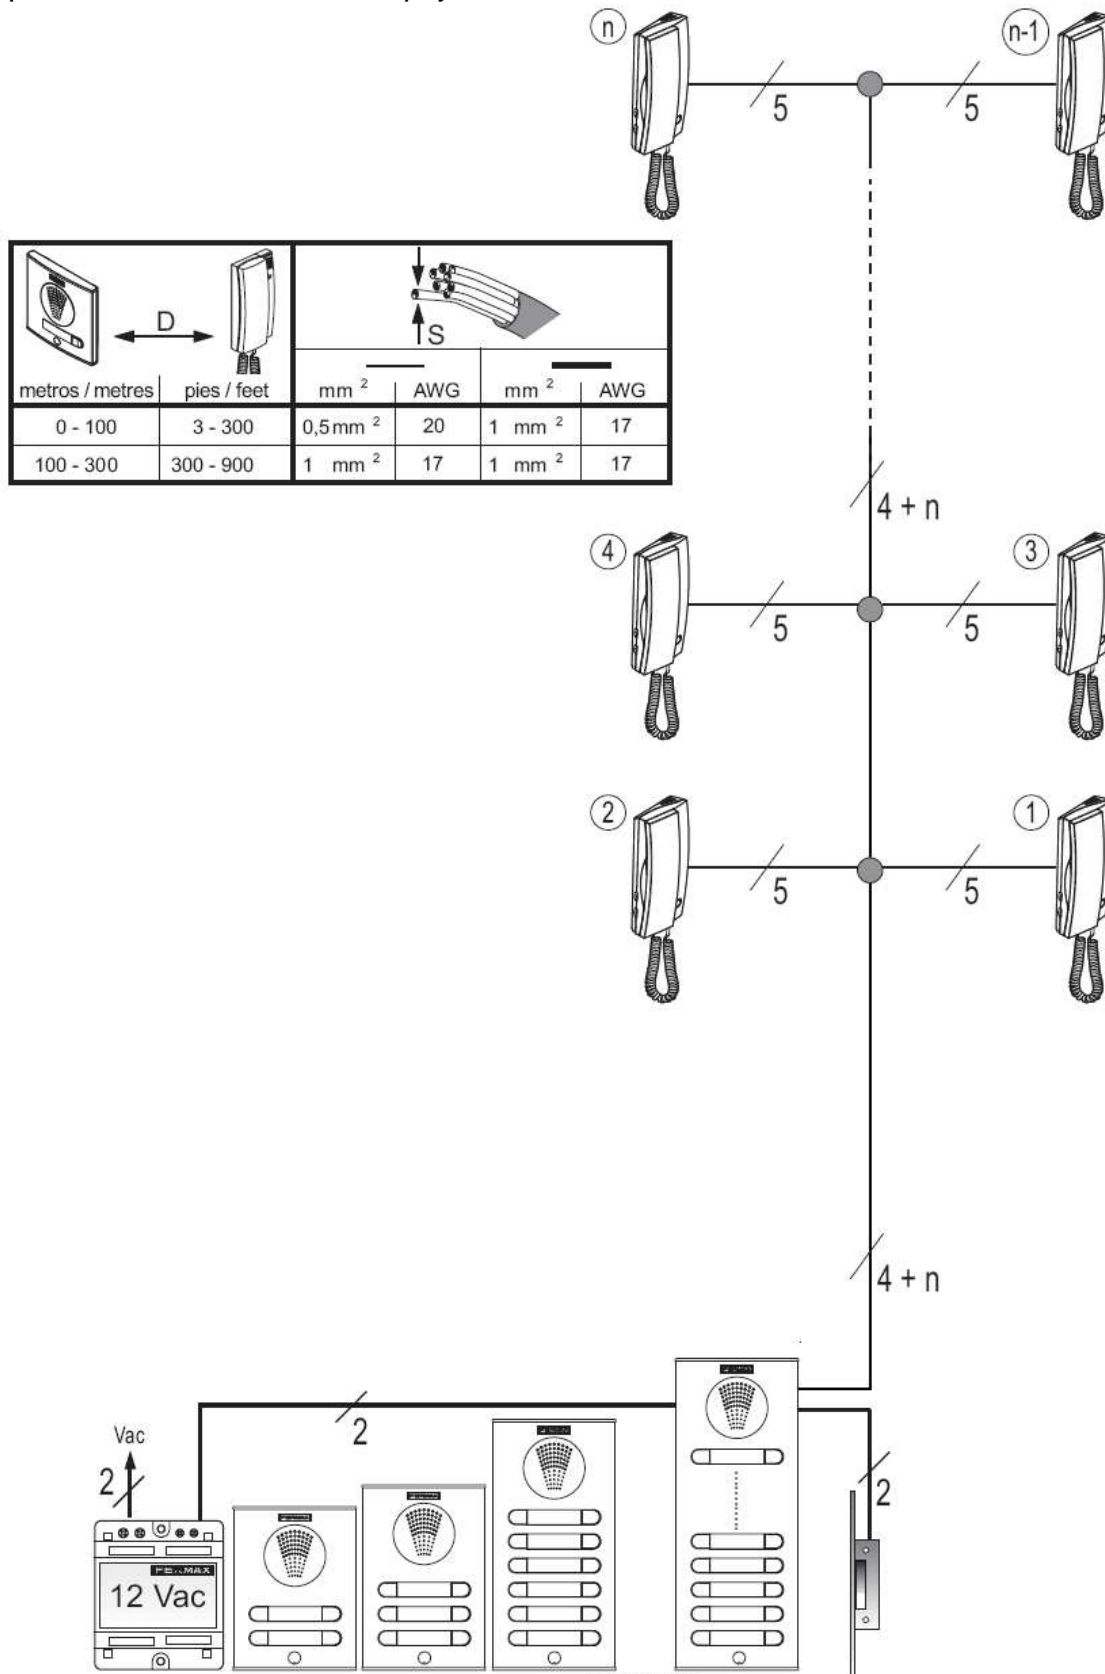

Popis dveřního panelu

- 1 Hovorová jednotka
- 2 Mikrofon
- 3 Vyzváněcí tlačítka
- 4 Jmenovka tlačítka

Svorkovnice dveřního panelu

- Systémové svorky:

~, ~ řízení napájecího zdroje 12V stř/ss

C, No: připojení el. zámku/otvírače

Schéma zapojení pro 1 účastníka

KIT 1 L

D		S			
metros / metres	pies / feet	mm ²	AWG	mm ²	AWG
0 - 100	3 - 300	0,5 mm ²	20	1 mm ²	17
100 - 300	300 - 900	1 mm ²	17	1 mm ²	17

Schéma zapojení pro 2 účastníky

KIT 2 L

Společné blokové schéma zapojení se stř. otvíračem

Vyzváněcí vodiče na svorku 4 každého z telefonů

Rozšíření

V bytových jednotkách může být stávající telefon rozšířen o další 2 telefony bez nutnosti doplňkového zdroje.