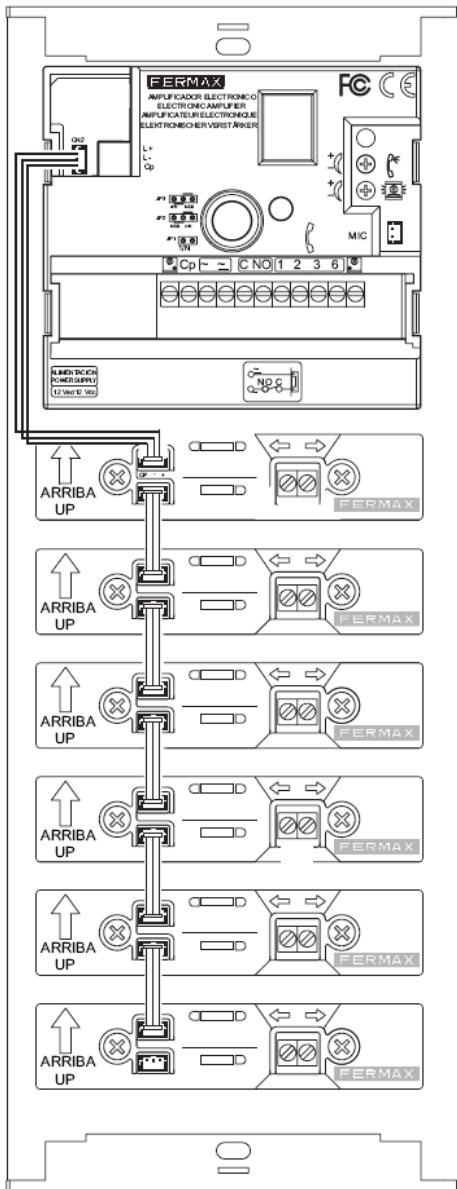

Instalační a uživatelský manuál pro audio kity new City Line 4+N
Fermax4860, 4861, 4863, 4864, 4866, 4868

Instalační návod

Instalace napájecího zdroje na DIN lištu

Montáž

Demontáž

Uchytení za pomoci šroubů

Instalace dveřního panelu

Instalace telefonu

Technická specifikace

	Napájení	12V stř/ss
	Odběr – v klidovém režimu	65mA
	Odběr – aktivní audio	75mA
	Odběr – při vyzvánění	600mA
	Podsvětlení jmenovek	10mA
Rozsah provozních teplot		-10°C až 60°C
Audio výkon byt – venkovní panel		1W
Audio výkon venkovní panel - byt		0,15W
Obousměrně nastavitelná hlasitost		
	Rozsah provozních teplot	0°C až 40°C
	Elektronické vyzvánění	8, 12Vpp
	Reproduktor	1,75" 16W
	Mikrofon	<i>dynamic resistant 50</i>

Popis dveřního panelu

- 1 Hovorová jednotka
- 2 Mikrofon
- 3 Vyzváněcí tlačítka
- 4 Jmenovka tlačítka

Svorkovnice dveřního panelu

- Systémové svorky:

~, ~ řízení napájecího zdroje 12V stř/ss

C, No: připojení el. zámku/otvírače

1, 2, 3, 6: audio komunikace

CN2 (L+, L-, Cp): propojení vyzváněcích tlačítek

: Vyzváněcí tlačítka pro bytové jednotky.

Připojit na svorku 4 telefonu.

Nastavení odpovídající úrovně audio komunikace

Vnitřní zapojení dveřního panelu