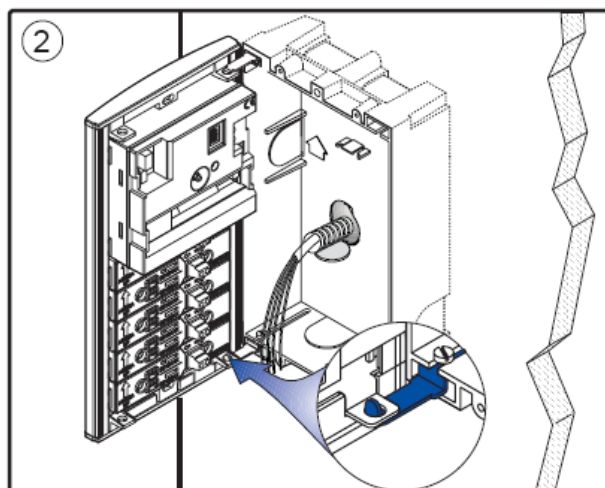

Instalační a uživatelský manuál pro audio kity new City Line 4+N
Fermax4860, 4861, 4863, 4864, 4866, 4868

Instalační návod

Instalace napájecího zdroje na DIN lištu

Montáž

Demontáž

Uchytení za pomoci šroubů

Instalace dveřního panelu

Instalace telefonu

Technická specifikace

	Napájení	12V stř/ss
	Odběr – v klidovém režimu	65mA
	Odběr – aktivní audio	75mA
	Odběr – při vyzvánění	600mA
	Podsvětlení jmenovek	10mA
Rozsah provozních teplot		-10°C až 60°C
Audio výkon byt – venkovní panel		1W
Audio výkon venkovní panel - byt		0,15W
Obousměrně nastavitelná hlasitost		
	Rozsah provozních teplot	0°C až 40°C
	Elektronické vyzvánění	8, 12Vpp
	Reproduktor	1,75" 16W
	Mikrofon	<i>dynamic resistant 50</i>

Popis dveřního panelu

- 1 Hovorová jednotka
- 2 Mikrofon
- 3 Vyzváněcí tlačítka
- 4 Jmenovka tlačítka

Svorkovnice dveřního panelu

- Systémové svorky:

~, ~ řízení napájecího zdroje 12V stř/ss

C, No: připojení el. zámku/otvírače

1, 2, 3, 6: audio komunikace

CN2 (L+, L-, Cp): propojení vyzváněcích tlačítek

: Vyzváněcí tlačítka pro bytové jednotky.

Připojit na svorku 4 telefonu.

Nastavení odpovídající úrovně audio komunikace

Vnitřní zapojení dveřního panelu