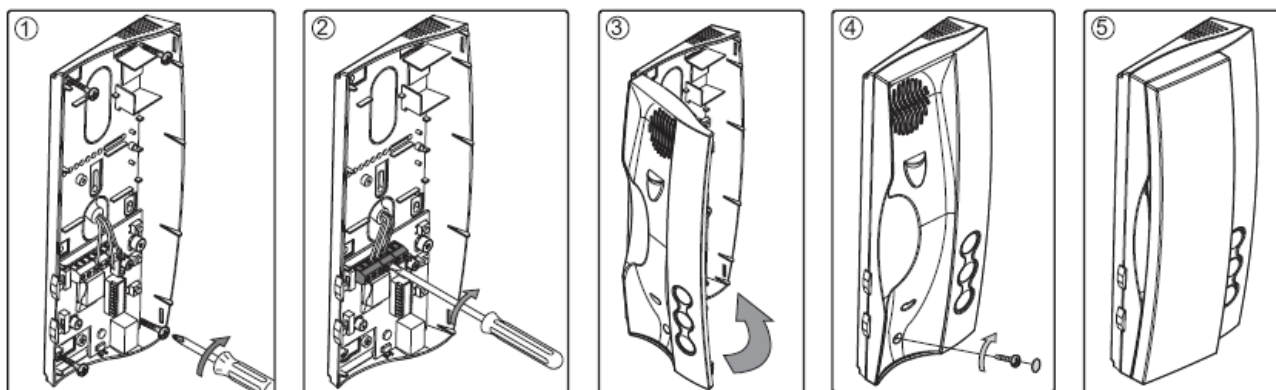

Instalace telefonu

Technická specifikace

	Napájení	12V stř/ss
	Odběr – v klidovém režimu	65mA
	Odběr – aktivní audio	75mA
	Odběr – při vyzvánění	600mA
	Podsvětlení jmenovek	10mA
Rozsah provozních teplot		-10°C až 60°C
Audio výkon byt – venkovní panel		1W
Audio výkon venkovní panel - byt		0,15W
Obousměrně nastavitelná hlasitost		
	Rozsah provozních teplot	0°C až 40°C
	Elektronické vyzvánění	8, 12Vpp
	Reproduktor	1,75" 16W
	Mikrofon	<i>dynamic resistant 50</i>