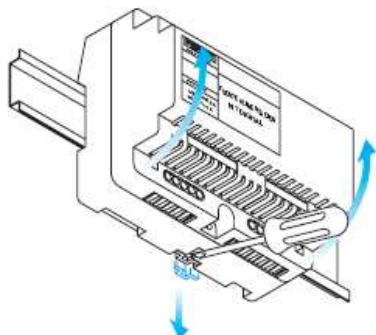

Instalační a uživatelský manuál pro audio kity new City Line 4+N
Fermax4860, 4861, 4863, 4864, 4866, 4868

Instalační návod

Instalace napájecího zdroje na DIN lištu

Montáž

Demontáž

Uchytení za pomoci šroubů

Instalace dveřního panelu

Instalace telefonu

Technická specifikace

	Napájení	12V stř/ss
	Odběr – v klidovém režimu	65mA
	Odběr – aktivní audio	75mA
	Odběr – při vyzvánění	600mA
	Podsvětlení jmenovek	10mA
Rozsah provozních teplot		-10°C až 60°C
Audio výkon byt – venkovní panel		1W
Audio výkon venkovní panel - byt		0,15W
Obousměrně nastavitelná hlasitost		
	Rozsah provozních teplot	0°C až 40°C
	Elektronické vyzvánění	8, 12Vpp
	Reproduktor	1,75" 16W
	Mikrofon	<i>dynamic resistant 50</i>

Popis dveřního panelu

- 1 Hovorová jednotka
- 2 Mikrofon
- 3 Vyzváněcí tlačítka
- 4 Jmenovka tlačítka

Svorkovnice dveřního panelu

- Systémové svorky:

~, ~ řízení napájecího zdroje 12V stř/ss

C, No: připojení el. zámku/otvírače

1, 2, 3, 6: audio komunikace

CN2 (L+, L-, Cp): propojení vyzváněcích tlačítek

: Vyzváněcí tlačítka pro bytové jednotky.

Připojit na svorku 4 telefonu.

Nastavení odpovídající úrovně audio komunikace

Vnitřní zapojení dveřního panelu