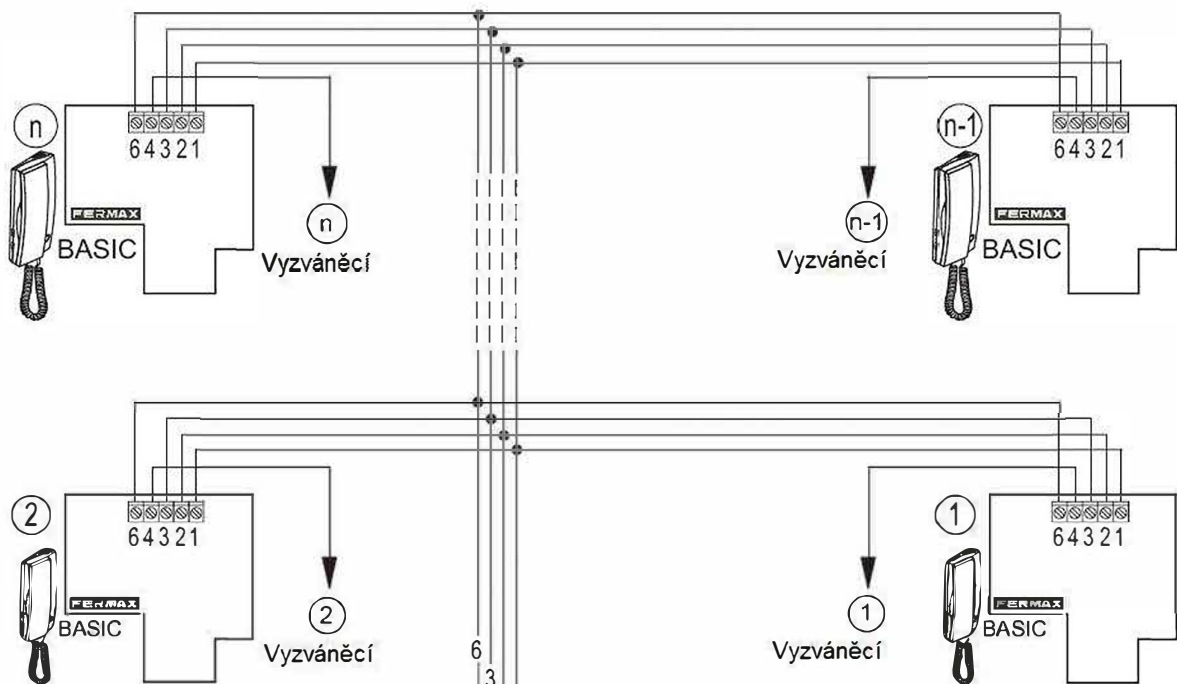

Popis dveřního panelu

- 1 Hovorová jednotka
- 2 Mikrofon
- 3 Vyzváněcí tlačítka
- 4 Jmenovka tlačítka

Svorkovnice dveřního panelu

- Systémové svorky:

~, ~ řízení napájecího zdroje 12V stř/ss

C, No: připojení el. zámku/otvírače

1, 2, 3, 6: audio komunikace

CN2 (L+, L-, Cp): propojení vyzváněcích tlačítek

: Vyzváněcí tlačítka pro bytové jednotky.

Připojit na svorku 4 telefonu.

Nastavení odpovídající úrovně audio komunikace

Vnitřní zapojení dveřního panelu

Schéma zapojení pro 1 účastníka

KIT 1 L

D		S			
metros / metres	pies / feet	mm ²	AWG	mm ²	AWG
0 - 100	3 - 300	0,5 mm ²	20	1 mm ²	17
100 - 300	300 - 900	1 mm ²	17	1 mm ²	17

Schéma zapojení pro 2 účastníky

KIT 2 L

Společné blokové schéma zapojení se stř. otvíračem

Vyzváněcí vodiče na svorku 4 každého z telefonů

Rozšíření

V bytových jednotkách může být stávající telefon rozšířen o další 2 telefony bez nutnosti doplňkového zdroje.