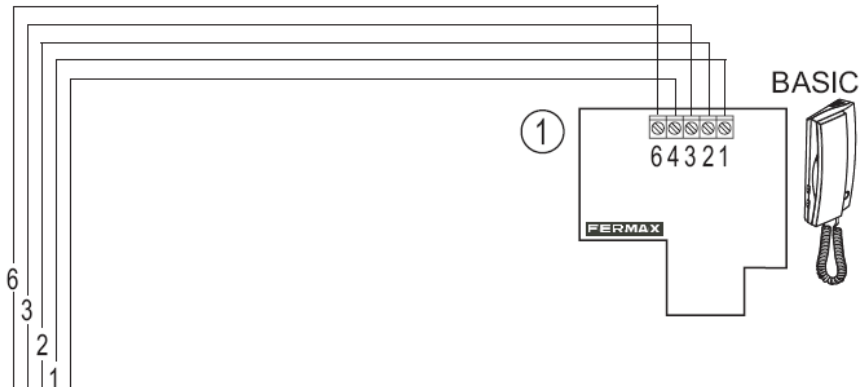

Popis dveřního panelu

- 1 Hovorová jednotka
- 2 Mikrofon
- 3 Vyzváněcí tlačítka
- 4 Jmenovka tlačítka

Svorkovnice dveřního panelu

- Systémové svorky:

~, ~ řízení napájecího zdroje 12V stř/ss

C, No: připojení el. zámku/otvírače

1, 2, 3, 6: audio komunikace

CN2 (L+, L-, Cp): propojení vyzváněcích tlačítek

: Vyzváněcí tlačítka pro bytové jednotky.

Připojit na svorku 4 telefonu.

Nastavení odpovídající úrovně audio komunikace

Vnitřní zapojení dveřního panelu

Schéma zapojení pro 1 účastníka

KIT 1 L

D		S			
metros / metres	pies / feet	mm ²	AWG	mm ²	AWG
0 - 100	3 - 300	0,5 mm ²	20	1 mm ²	17
100 - 300	300 - 900	1 mm ²	17	1 mm ²	17

Schéma zapojení pro 2 účastníky