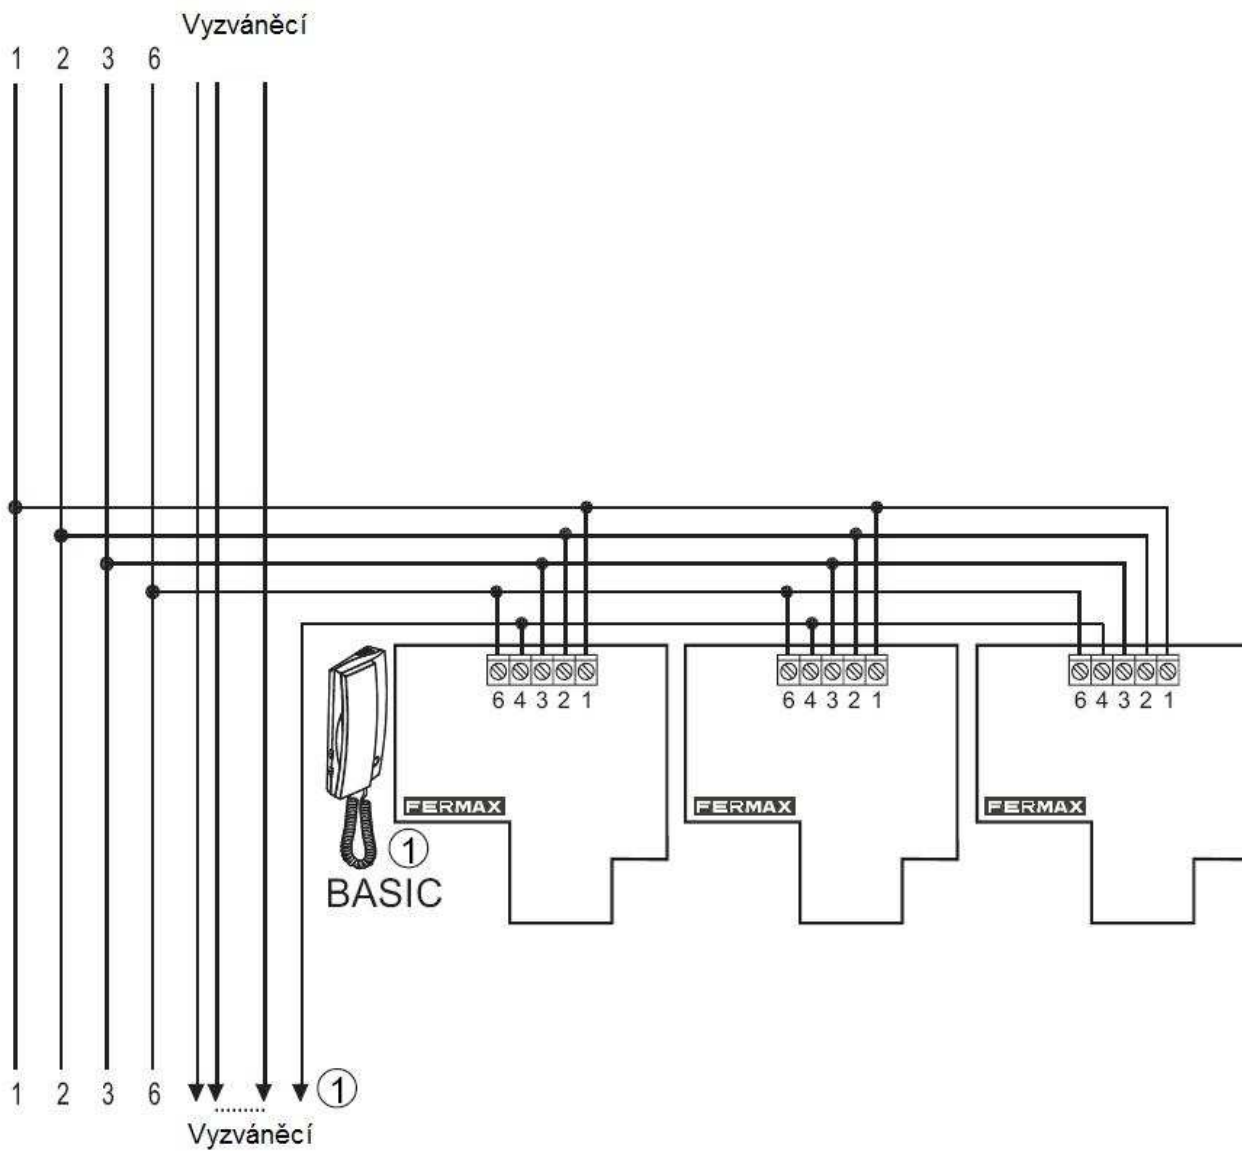

Popis dveřního panelu

- 1 Hovorová jednotka
- 2 Mikrofon
- 3 Vyzváněcí tlačítka
- 4 Jmenovka tlačítka

Svorkovnice dveřního panelu

- Systémové svorky:

~, ~ řízení napájecího zdroje 12V stř/ss

C, No: připojení el. zámku/otvírače

Schéma zapojení pro 1 účastníka

KIT 1 L

D		S			
metros / metres	pies / feet	mm ²	AWG	mm ²	AWG
0 - 100	3 - 300	0,5 mm ²	20	1 mm ²	17
100 - 300	300 - 900	1 mm ²	17	1 mm ²	17

Schéma zapojení pro 2 účastníky

KIT 2 L

Společné blokové schéma zapojení se stř. otvíračem

Vyzváněcí vodiče na svorku 4 každého z telefonů

Rozšíření

V bytových jednotkách může být stávající telefon rozšířen o další 2 telefony bez nutnosti doplňkového zdroje.