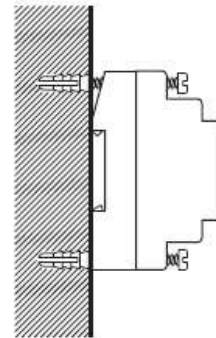

Instalační a uživatelský manuál pro audio kity new City Line 4+N
Fermax4860, 4861, 4863, 4864, 4866, 4868

Instalační návod

Instalace napájecího zdroje na DIN lištu

Montáž

Demontáž

Uchytení za pomoci šroubů

Popis dveřního panelu

- 1 Hovorová jednotka
- 2 Mikrofon
- 3 Vyzváněcí tlačítka
- 4 Jmenovka tlačítka

Svorkovnice dveřního panelu

- Systémové svorky:

~, ~ řízení napájecího zdroje 12V stř/ss

C, No: připojení el. zámku/otvírače