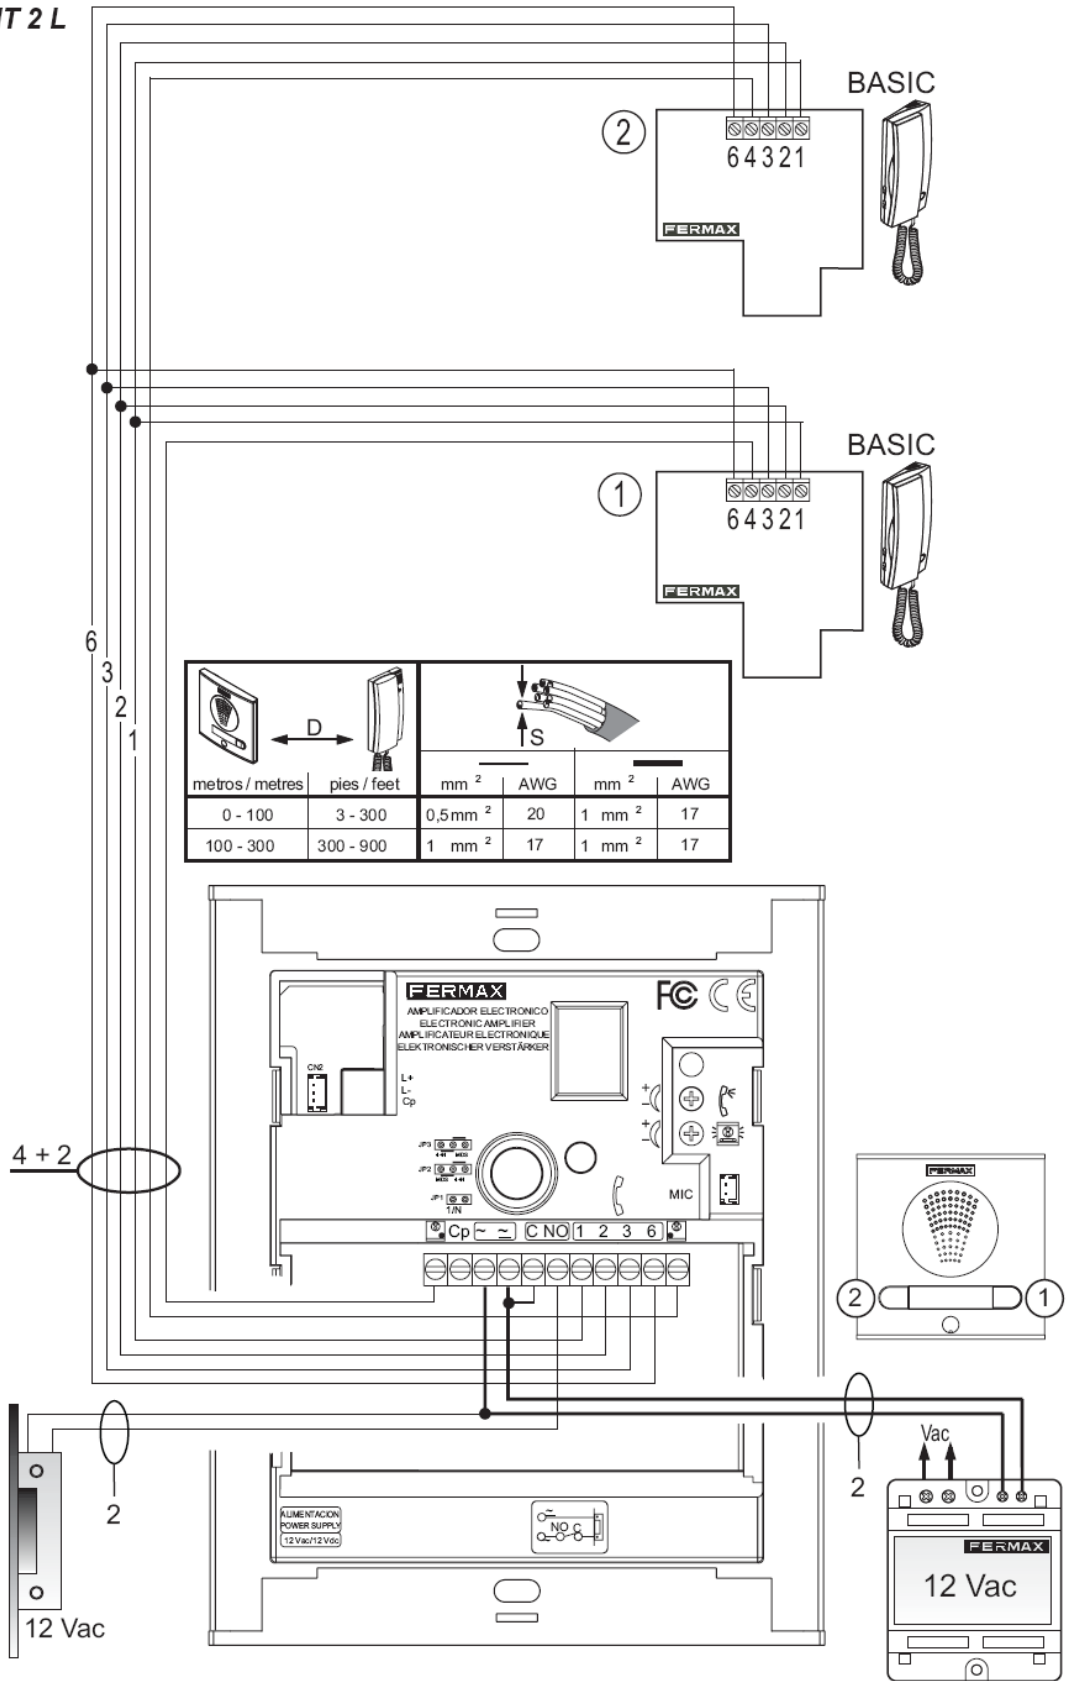

Popis dveřního panelu

- 1 Hovorová jednotka
- 2 Mikrofon
- 3 Vyzváněcí tlačítka
- 4 Jmenovka tlačítka

Svorkovnice dveřního panelu

- Systémové svorky:

~, ~ řízení napájecího zdroje 12V stř/ss

C, No: připojení el. zámku/otvírače

1, 2, 3, 6: audio komunikace

CN2 (L+, L-, Cp): propojení vyzváněcích tlačítek

: Vyzváněcí tlačítka pro bytové jednotky.

Připojit na svorku 4 telefonu.

Nastavení odpovídající úrovně audio komunikace

Vnitřní zapojení dveřního panelu

Schéma zapojení pro 1 účastníka

KIT 1 L

D		S			
metros / metres	pies / feet	mm ²	AWG	mm ²	AWG
0 - 100	3 - 300	0,5 mm ²	20	1 mm ²	17
100 - 300	300 - 900	1 mm ²	17	1 mm ²	17

Schéma zapojení pro 2 účastníky

KIT 2 L

Společné blokové schéma zapojení se stř. otvíračem

Vyzváněcí vodiče na svorku 4 každého z telefonů

Rozšíření

V bytových jednotkách může být stávající telefon rozšířen o další 2 telefony bez nutnosti doplňkového zdroje.