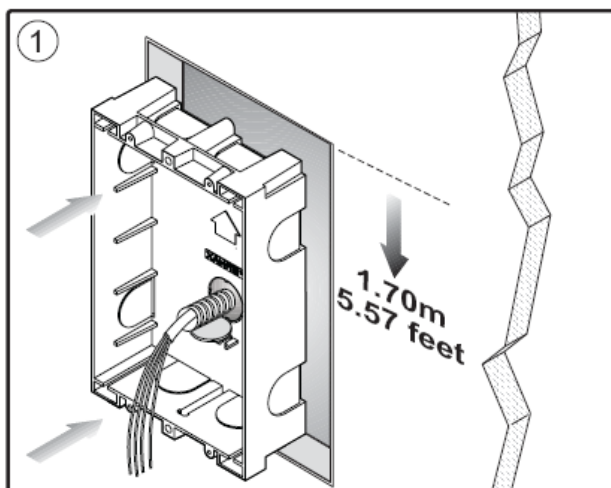

Instalace dveřního panelu