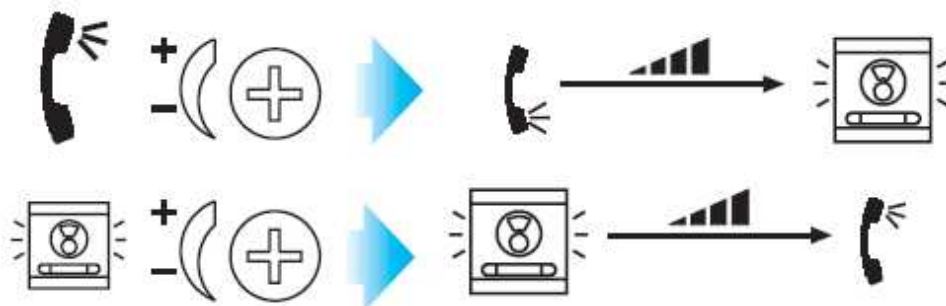

Popis dveřního panelu

- 1 Hovorová jednotka
- 2 Mikrofon
- 3 Vyzváněcí tlačítka
- 4 Jmenovka tlačítka

Svorkovnice dveřního panelu

- Systémové svorky:

~, ~ řízení napájecího zdroje 12V stř/ss

C, No: připojení el. zámku/otvírače

1, 2, 3, 6: audio komunikace

CN2 (L+, L-, Cp): propojení vyzváněcích tlačítek

: Vyzváněcí tlačítka pro bytové jednotky.

Připojit na svorku 4 telefonu.

Nastavení odpovídající úrovně audio komunikace

Vnitřní zapojení dveřního panelu

Schéma zapojení pro 1 účastníka

KIT 1 L

D		S			
metros / metres	pies / feet	mm ²	AWG	mm ²	AWG
0 - 100	3 - 300	0,5 mm ²	20	1 mm ²	17
100 - 300	300 - 900	1 mm ²	17	1 mm ²	17

Schéma zapojení pro 2 účastníky