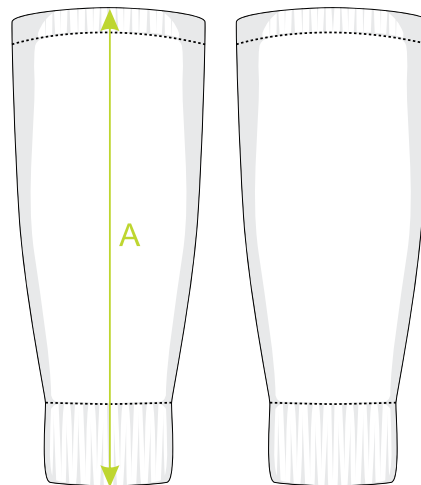

Velikost:	BOY	JUNIOR	SENIOR
A Délka štulpen	50	60	70
	55	65	75
	-	-	80

Měřeno v centimetrech. Velikostní tabulky jsou pouze orientační. Jestliže budete na rozhraní dvou velikostí, pro větší pohodlí doporučujeme zvolit větší velikost. POZOR – tolerance je +/- 1 cm.